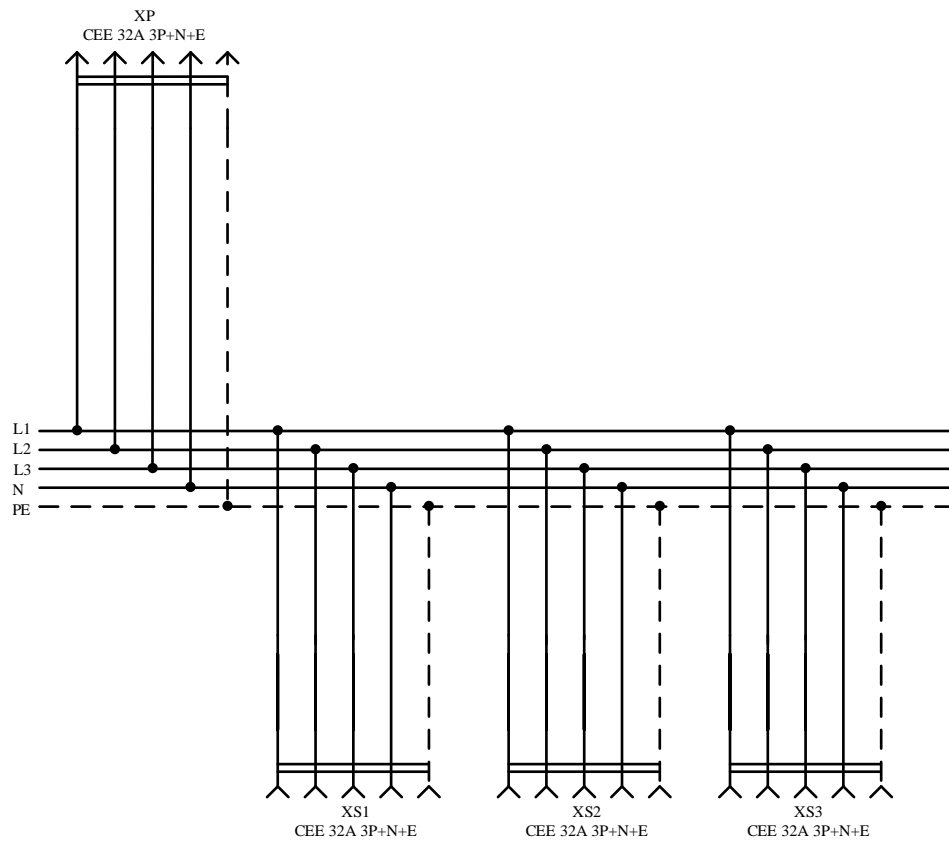

<i>Contactica</i>			
<i>Изм.</i>	<i>Лист</i>	<i>№ докум.</i>	<i>Подп.</i>	<i>Дата</i>	<i>Alpenbox 0370001</i>	<i>Лит.</i>	<i>Масса</i>	<i>Масштаб</i>
<i>Разраб.</i>								
<i>Пров.</i>								
<i>Т. контр.</i>						<i>Лист 2</i>	<i>Листов 2</i>	
<i>Н. контр.</i>					<i>Alpenbox 0370001</i>	<i>ООО «МегаГруп»</i>		
<i>Утв.</i>