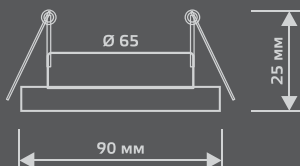

BL063

Тип лампы	GU5.3
Максимальная мощность	50 Вт
Степень защиты	IP20
Материал	стекло
Цвет	золотой узор/золото
Цвет свечения	теплый белый
Количество в упаковке	1/40

LED

ЛАМПА

СВЕТОДИОДНАЯ
ПОДСВЕТКА