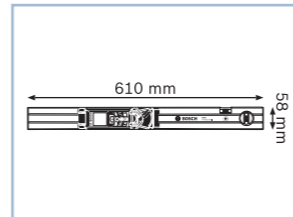

Дальномер

GLM 80 + R 60 Professional

Уклономер, который также измеряет расстояния

- Направляющая шина R 60 Professional для использования в качестве цифрового уклономера
- Готов к эксплуатации непосредственно после автоматического распознавания направляющей шины
- Поворотный автоматический дисплей с подсветкой для оптимального считывания данных

Другие преимущества

- Максимальная автономность благодаря литий-ионной технологии — до 25 000 измерений на одной зарядке
- Автоматическое сохранение результатов последних 10 измерений и одной постоянной
- Новые, комбинированные функции измерения благодаря встроенному датчику наклона 360°
- Возможность подзарядки аккумулятора через стандартный разъем Micro-USB

Технические данные	... см. с. 395
Код для заказа	0 601 072 ...
Диапазон измерений	0,05 – 80 м
Точность измерений	± 1,5 мм
Ном. время измерения	< 0,5 с
Лазерный диод	635 нм, < 1 мВт
Комплект поставки	... 301
Сертификат изготовителя	x
Зарядное устройство	x
Направляющая шина R 60 Professional	x
Защитный чехол	x