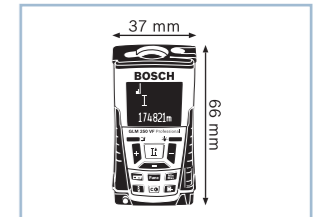

Дальномер

GLM 50 Professional

GLM 80 Professional

GLM 80 + R 60 Professional

	GLM 50 Professional	GLM 80 Professional	GLM 80 + R 60 Professional
Технические данные	0 601 072 ...	0 601 072 ...	0 601 072 ...
Единицы измерения	м/см/мм	м/см/мм	м/см/мм
Лазерный диод	635 нм, < 1 мВт	635 нм, < 1 мВт	635 нм, < 1 мВт
Класс лазера	2	2	2
Диапазон измерений	0,05 – 50 м	0,05 – 80 м	0,05 – 80 м
Точность измерений	± 1,5 мм	± 1,5 мм	± 1,5 мм
Ном. время измерения	< 0,5 с	< 0,5 с	< 0,5 с
Источники питания	2 x 1,5 В LR03 (AAA)	1 аккумулятор 3,7 В Li-Ion (1250 мА^ч)	1 аккумулятор 3,7 В Li-Ion (1250 мА^ч)
Автоматика отключения	5 мин	5 мин	5 мин
Вес, ок.	0,14 кг	0,14 кг	0,74 кг
Комплект поставки	... 200	... 300	... 301
2 батареи 1,5 В LR03 (AAA)	x	–	–
Сертификат изготовителя	x	x	x
Зарядное устройство	–	x	x
Направляющая шина R 60 Professional	–	–	x
Защитный чехол	x	x	x