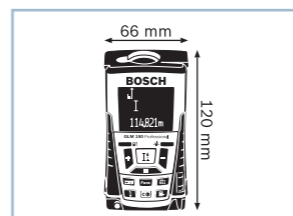

Другие преимущества

- Высочайшая точность в течение всего срока службы благодаря износостойким оптическим держателям из керамики
- IP 54: защита от пыли и водяных брызг всего инструмента, включая отсек для элементов питания
- Многофункциональный выдвижной штифт для точного измерения из труднодоступных мест и от кромок

Технические данные	... см. с. 396
Код для заказа	0 601 072 ...
Диапазон измерений	0,05 – 150 м
Точность измерений	± 1 мм
Ном. время измерения	< 0,5 с
Лазерный диод	635 нм, < 1 мВт
Комплект поставки	... 000
4 батареи 1,5 В LR03 (AAA)	x
Сертификат изготовителя	x
Защитный чехол	x
Петля для переноски	x