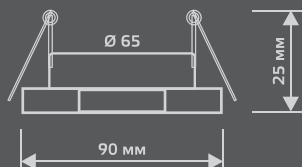

BL079

LED

Тип лампы	GU5.3
Максимальная мощность	50 Вт
Степень защиты	IP20
Материал	стекло
Цвет	золотые нити/золото
Цвет свечения	теплый белый
Количество в упаковке	1/40

ЛАМПА

СВЕТОДИОДНАЯ
ПОДСВЕТКА