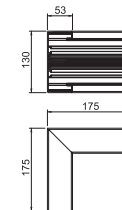

Внутренний угол (нерегулируемый)

Тип	Цвет	Поверхность	Уп. шт.	Вес кг/100 шт.	Арт.-№
GA-IS53130EL	—	Анодированная	1	89,200	6112523
GA-IS53130RW	белоснежный	—	1	89,200	6112520

Alu Алюминий

EL Анодированная

€/шт.