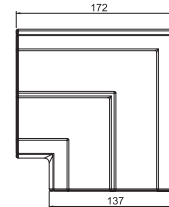

Крышка плоского угла

Тип	Цвет	Уп. шт.	Вес кг/100 шт.	Арт.-№
GK-FH53130AL	алюминиевый	2	12,700	6113274
GK-FH53130RW	белоснежный	2	12,700	6113270

PC/ABS Поликарбонат/акрилонитрил-бутадиен-стирол

€/шт.

Крышка плоского угла для изменения направления кабельных коробов Rapid 45-2.