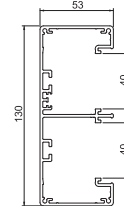

Кабельный короб Rapid 45-2, тип GA-53130

Тип	Цвет	Поверхность	Длина мм	Уп. м	Вес кг/100 м	Арт.-№
GA-53130EL	—	Анодированная	2000	6	326,500	6112503
GA-53130RW	белоснежный	—	2000	6	326,500	6112500

Alu Алюминий

EL Анодированная

€/м