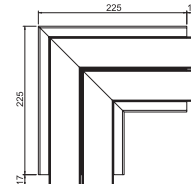

Плоский угол

Тип	Цвет	Поверхность	Уп. шт.	Вес кг/100 шт.	Арт.-№
GA-FS53130EL	—	Анодированная	1	119,900	6112533
GA-FS53130RW	белоснежный	—	1	119,900	6112530

Alu Алюминий

EL Анодированная

€/шт.