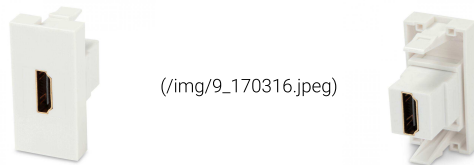

(/img/M452-DSC-WH.jpg)

Информация для заказа

Партномер	Описание
<b>M45/2-DSC-WH</b>	Модуль розетки волоконно-оптической 2xSC (duplex), тип волокна (SM MM SM/MM), 1М, 45x22.5мм, белый

Модуль розетки 2К, европейский / американский стандарт, 1М, 45x22.5мм, белый

(/img/7\_170316.jpeg)

(/img/8\_170316.jpeg)

Информация для заказа

Партномер	Описание
<b>M45/2-EU/US-WH</b>	Модуль розетки 2К, европейский / американский стандарт, 1М, 45x22.5мм, белый

Модуль розетки HDMI, 1М, 45x22.5мм, белый