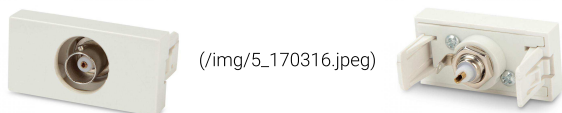

## Модули розеток (мультимедиа, силовые)

Модуль розетки Jack 6.35 мм (speaker socket), 1М, 45x22.5мм, белый

(/img/jack 6.3.jpeg)

Информация для заказа

Партномер	Описание
<b>M45/2-AU1-WH</b>	Модуль розетки Jack 6.35 мм (speaker socket), 1М, 45x22.5мм, белый

Модуль розетки 2xRCA разъема , 1М, 45x22.5мм, белый

(/img/3\_170316.jpeg)

(/img/4\_170316.jpeg)

Информация для заказа

Партномер	Описание
<b>M45/2-AU2-WH</b>	Модуль розетки 2xRCA разъема , 1М, 45x22.5мм, белый

Модуль розетки BNC, 1М, 45x22.5мм, белый

(/img/5\_170316.jpeg)

(/img/6\_170316.jpeg)

Информация для заказа

Партномер	Описание
<b>M45/2-BNC1-WH</b>	Модуль розетки BNC, 1М, 45x22.5мм, белый

Модуль розетки волоконно-оптической 2xSC (duplex), 1М, 45x22.5мм, белый

(/img/M45-CABE-WH.jpg)

Информация для заказа

Партномер	Описание
<b>M45-CABE-WH</b>	Вывод для кабеля, 2М, 45x45мм, белый

Модуль розетки 2P+T Mosaic, немецкий стандарт, 45x45мм, черный

(/img/25\_170316.jpeg)