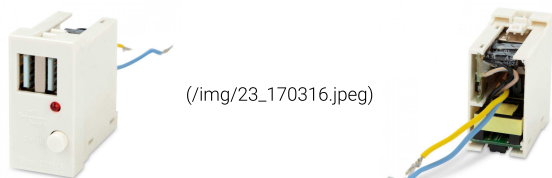

(/img/21\_170316.jpeg)

(/img/22\_170316.jpeg)

Информация для заказа

Партномер	Описание
<b>M45/2-USBCH1-WH</b>	Модуль розетки USB для зарядки, 1 порт, 1М, 1А, 5В, 45x22.5мм, белый

Модуль розетки USB для зарядки, 2 порта, 1М, 2А, 5В, 45x22.5мм, белый