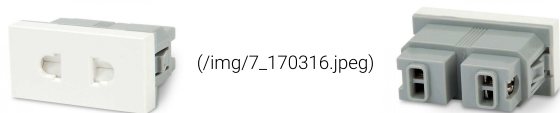

Модуль розетки BNC, 1М, 45x22.5мм, белый

(/img/5\_170316.jpeg)

(/img/6\_170316.jpeg)

Информация для заказа

Партномер	Описание
<b>M45/2-BNC1-WH</b>	Модуль розетки BNC, 1М, 45x22.5мм, белый

Модуль розетки волоконно-оптической 2xSC (duplex), 1М, 45x22.5мм, белый

(/img/M452-DSC-WH.jpg)

Информация для заказа

Партномер	Описание
<b>M45/2-DSC-WH</b>	Модуль розетки волоконно-оптической 2xSC (duplex), тип волокна (SM MM SM/MM), 1М, 45x22.5мм, белый

Модуль розетки 2К, европейский / американский стандарт, 1М, 45x22.5мм, белый