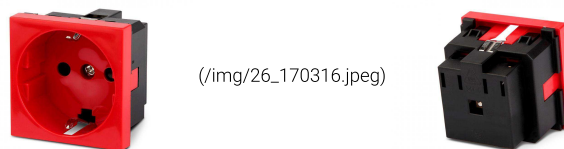

(/img/26_170316.jpeg)

(/img/27_170316.jpeg)

Чертёж (/img/28_170316.jpeg)

Информация для заказа

Партномер	Описание
M45-GE-RD	Модуль розетки 2P+T Mosaic, немецкий стандарт, 45x45мм, красный