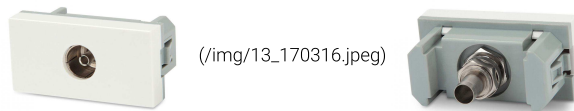

(/img/9\_170316.jpeg)

(/img/10\_170316.jpeg)

Информация для заказа

Партномер	Описание
<b>M45/2-HDMI-WH</b>	Модуль розетки HDMI, 1М, 45x22.5мм, белый

Модуль розетки с разъемом Jack 3.5 мм (earphone), 1М, 45x22.5мм, белый

(/img/11\_170316.jpeg)

(/img/12\_170316.jpeg)

Информация для заказа

Партномер	Описание
<b>M45/2-MJ3.5-WH</b>	Модуль розетки с разъемом Jack 3.5 мм (earphone), 1М, 45x22.5мм, белый

Модуль розетки TV, 1М, 45x22.5мм, белый