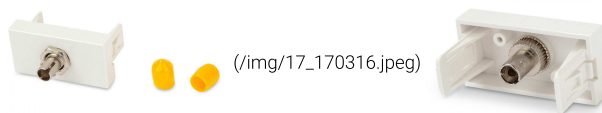

(/img/11\_170316.jpeg)

(/img/12\_170316.jpeg)

Информация для заказа

Партномер	Описание
<b>M45/2-MJ3.5-WH</b>	Модуль розетки с разъемом Jack 3.5 мм (earphone), 1М, 45x22.5мм, белый

Модуль розетки TV, 1М, 45x22.5мм, белый

(/img/13\_170316.jpeg)

(/img/14\_170316.jpeg)

Информация для заказа

Партномер	Описание
<b>M45/2-PAL-WH</b>	Модуль розетки TV, 1М, 45x22.5мм, белый

Модуль розетки Hi-Fi, 2 порта, 1М, 45x22.5мм, белый

(/img/15\_170316.jpeg)

(/img/16\_170316.jpeg)

Информация для заказа

Партномер	Описание
<b>M45/2-SPK2-WH</b>	Модуль розетки Hi-Fi, 2 порта, 1М, 45x22.5мм, белый

Модуль розетки волоконно-оптической 1xST (simplex), 1М, 45x22.5мм, белый