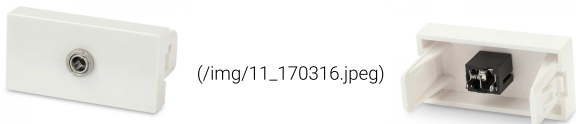

(/img/M452-DSC-WH.jpg)

Информация для заказа

Партномер	Описание
<b>M45/2-DSC-WH</b>	Модуль розетки волоконно-оптической 2xSC (duplex), тип волокна (SM MM SM/MM), 1М, 45x22.5мм, белый

Модуль розетки 2К, европейский / американский стандарт, 1М, 45x22.5мм, белый

(/img/7\_170316.jpeg)

(/img/8\_170316.jpeg)

Информация для заказа

Партномер	Описание
<b>M45/2-EU/US-WH</b>	Модуль розетки 2К, европейский / американский стандарт, 1М, 45x22.5мм, белый

Модуль розетки HDMI, 1М, 45x22.5мм, белый

(/img/9\_170316.jpeg)

(/img/10\_170316.jpeg)

Информация для заказа

Партномер	Описание
<b>M45/2-HDMI-WH</b>	Модуль розетки HDMI, 1М, 45x22.5мм, белый

Модуль розетки с разъемом Jack 3.5 мм (earphone), 1М, 45x22.5мм, белый