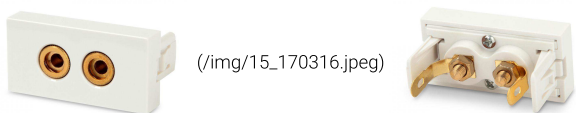

(/img/15_170316.jpeg)

(/img/16_170316.jpeg)

Информация для заказа

Партномер	Описание
M45/2-SPK2-WH	Модуль розетки Hi-Fi, 2 порта, 1М, 45x22.5мм, белый

Модуль розетки волоконно-оптической 1xST (simplex), 1М, 45x22.5мм, белый