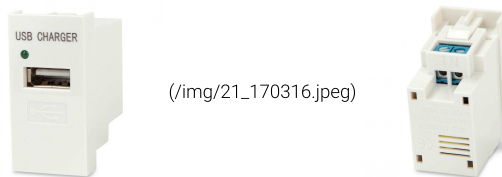

Выключатель, 1М, 45x22.5мм, белый

(/img/19\_170316.jpeg)

(/img/20\_170316.jpeg)

Информация для заказа

Партномер	Описание
<b>M45/2-SW-WH</b>	Выключатель, 1М, 45x22.5мм, белый

Модуль розетки USB для зарядки, 1 порт, 1М, 1А, 5В, 45x22.5мм, белый

(/img/21\_170316.jpeg)

(/img/22\_170316.jpeg)

Информация для заказа

Партномер	Описание
<b>M45/2-USBCH1-WH</b>	Модуль розетки USB для зарядки, 1 порт, 1М, 1А, 5В, 45x22.5мм, белый

Модуль розетки USB для зарядки, 2 порта, 1М, 2А, 5В, 45x22.5мм, белый