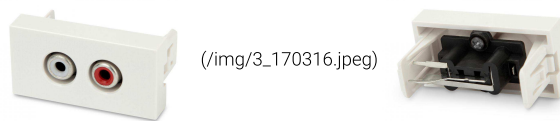

(/img/3_170316.jpeg)

(/img/4_170316.jpeg)

Информация для заказа

Партномер	Описание
M45/2-AU2-WH	Модуль розетки 2xRCA разъема , 1М, 45x22.5мм, белый

Модуль розетки BNC, 1М, 45x22.5мм, белый