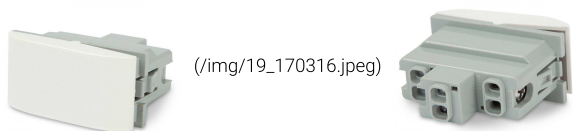

Выключатель, 1М, 45x22.5мм, белый

(/img/19_170316.jpeg)

(/img/20_170316.jpeg)

Информация для заказа

Партномер	Описание
M45/2-SW-WH	Выключатель, 1М, 45x22.5мм, белый

Модуль розетки USB для зарядки, 1 порт, 1М, 1А, 5В, 45x22.5мм, белый