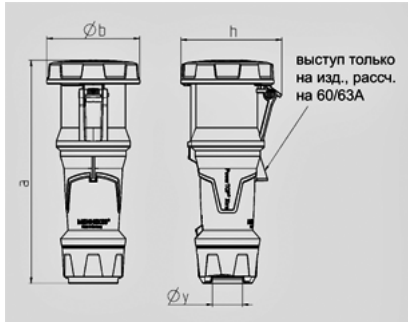

PowerTOPXtra -
14231

 63A:
(

 (SoftCONTACT, 125A:
)

TorsionSpringCONTACT

Ampere	63 A
	5
	400 B
	6
	50-60
T	, SoftCONTACT
	IP 67

Чертеж 3 MB 68	A Полоса	63			125		
		3	4	5	3	4	5
Размеры, мм.	a	270	270	270	310	310	310
	b	113	113	113	125	125	125
	h	123	123	123	135	135	135
	y	36	36	36	49	49	49
Клеммы для кабеля		6	6	6	25	25	25
сечением от до мм²		—16	—16	—16	—50	—50	—50