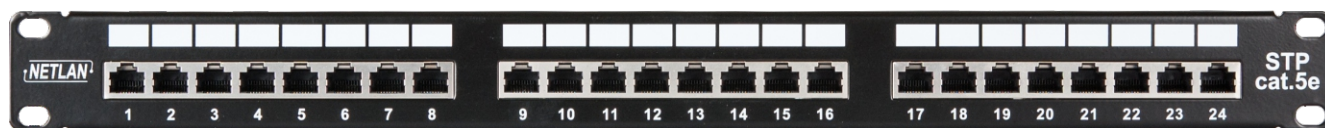

EC-URP-24-SD2

Панель 19", 1U, 24 порта,
Кат.5е, RJ45/8P8C,
экранированная, черная

- ✓ Лучшая цена
- ✓ Универсальные разъёмы KRONE/110

Коммутационные панели (патч-панели) предназначены для разделки на них кабелей различных подсистем СКС и подключения отдельных составляющих сети друг к другу коммутационными шнурами.

Патч-панель EC-URP-24-SD2 предназначена для монтажа в шкаф или стойку 19", и имеет 24 портов RJ45/8P8C категории 5е. Патч-панель выполнена в классическом черном цвете имеет универсальные контакты 110/KRONE с цветовой маркировкой по стандарту T568A/B с тыльной стороны. Для удобства администрирования, все порты пронумерованы, а также на патч-панелях имеются дополнительные маркировочные площадки.

Производитель оставляет за собой право изменять внешний вид и характеристики товара, не снижая его потребительских свойств.

ХАРАКТЕРИСТИКИ

Артикул	EC-URP-24-SD2
Категория	5е
Полоса пропускания, МГц	100
Исполнение	Экранированное
Количество портов	24
Тип разъемов	RJ45/8P8C
Материал покрытия контактов в разьеме	Золото, 3 микродюйма
Тип IDC контактов	110/KRONE
Материал покрытия IDC контактов	C5191
Допустимый диаметр проводников, AWG (мм)	24-26 (0,511-0,404)
Схема разводки	T568A/B
Материал пластика	Соответствует UL94V-0
Маркировка	Все порты пронумерованы. Имеются дополнительные площадки для маркировки.
Высота, U (44,45 мм)	1
Монтаж	Шкаф или стойка 19"
Материал несущей конструкции	Сталь, 1,5 мм
Цвет	Черный
Соответствие стандартам	Соответствует требованиям стандартов: ISO/IEC 11801, EN 50173 и TIA/EIA-568
Поддерживаемые приложения	10BASE-T, 100BASE-TX, 100BASE-T4, 1000BASE-T, ATM-25, ATM-51, ATM-155, 100VG-AnyLan, TR-4, TR-16 Active, TR-16 Passive
Диапазоны температур	Хранение - от -40 до +70 Эксплуатация - от -0 до +70
Гарантия	1 год
Упаковка	Индивидуальная - картонная коробка