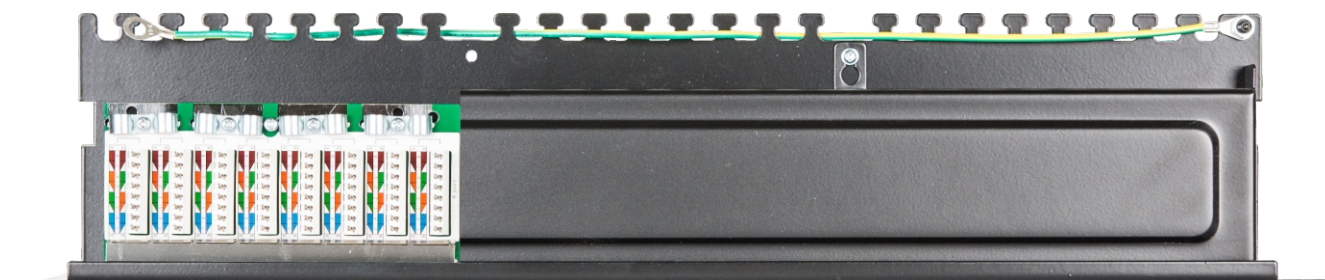

EC-URP-24-SD2

Панель 19", 1U, 24 порта,
Кат.5е, RJ45/8P8C,
экранированная, черная

- ✓ Лучшая цена
- ✓ Универсальные разъёмы KRONE/110

Коммутационные панели (патч-панели) предназначены для разделки на них кабелей различных подсистем СКС и подключения отдельных составляющих сети друг к другу коммутационными шнурами.

Патч-панель EC-URP-24-SD2 предназначена для монтажа в шкаф или стойку 19", и имеет 24 портов RJ45/8P8C категории 5е. Патч-панель выполнена в классическом черном цвете имеет универсальные контакты 110/KRONE с цветовой маркировкой по стандарту T568A/B с тыльной стороны. Для удобства администрирования, все порты пронумерованы, а также на патч-панелях имеются дополнительные маркировочные площадки.

Производитель оставляет за собой право изменять внешний вид и характеристики товара, не снижая его потребительских свойств.

ХАРАКТЕРИСТИКИ

Артикул	EC-URP-24-SD2
Категория	5е
Полоса пропускания, МГц	100
Исполнение	Экранированное
Количество портов	24
Тип разъемов	RJ45/8P8C
Материал покрытия контактов в разьеме	Золото, 3 микродюйма
Тип IDC контактов	110/KRONE
Материал покрытия IDC контактов	C5191
Допустимый диаметр проводников, AWG (мм)	24-26 (0,511-0,404)
Схема разводки	T568A/B
Материал пластика	Соответствует UL94V-0
Маркировка	Все порты пронумерованы. Имеются дополнительные площадки для маркировки.
Высота, U (44,45 мм)	1
Монтаж	Шкаф или стойка 19"
Материал несущей конструкции	Сталь, 1,5 мм
Цвет	Черный
Соответствие стандартам	Соответствует требованиям стандартов: ISO/IEC 11801, EN 50173 и TIA/EIA-568
Поддерживаемые приложения	10BASE-T, 100BASE-TX, 100BASE-T4, 1000BASE-T, ATM-25, ATM-51, ATM-155, 100VG-AnyLan, TR-4, TR-16 Active, TR-16 Passive
Диапазоны температур	Хранение - от -40 до +70 Эксплуатация - от -0 до +70
Гарантия	1 год
Упаковка	Индивидуальная - картонная коробка