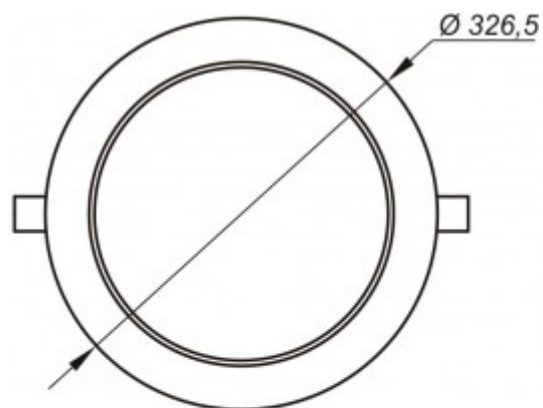

Тех. характеристики

Параметр	Белый
Световой поток (Лм)	5160
Цветовая температура (К)	4000-4500
Мощность (Ватты)	43

Коды для заказа

Код	Тип света	Примечание
TRD43-56-C-02		свет белый