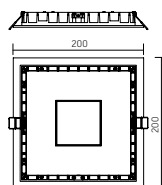

Размер светильника:  
200x200x25mm  
Монтажный размер: 185x185mm  
Размер упаковки светильника:  
258x233x45mm  
PF ≥ 0,95

○ белый ● серый ● черный

Артикул	Мощность	Цветовая температура	Световой поток	Цвет корпуса
V1-R0-00342-10000-4402530	25W	3000K	2400 lm	белый
V1-R0-00342-10000-4402540	25W	4000K	2500 lm	белый
V1-R0-H0342-10000-4402530	25W	3000K	2400 lm	серый
V1-R0-H0342-10000-4402540	25W	4000K	2500 lm	серый
V1-R0-T0342-10000-4402530	25W	3000K	2400 lm	черный
V1-R0-T0342-10000-4402540	25W	4000K	2500 lm	черный

Размер светильника:  
110x110x25mm  
Монтажный размер: 90x90mm  
Размер упаковки светильника:  
140x125x48mm  
PF ≥ 0,95

○ белый ● серый ● черный

Артикул	Мощность	Цветовая температура	Световой поток	Цвет корпуса
V1-R0-00342-10A00-4402530	25W	3000K	2400 lm	белый
V1-R0-00342-10A00-4402540	25W	4000K	2500 lm	белый
V1-R0-H0342-10A00-4402530	25W	3000K	2400 lm	серый
V1-R0-H0342-10A00-4402540	25W	4000K	2500 lm	серый
V1-R0-T0342-10A00-4402530	25W	3000K	2400 lm	черный
V1-R0-T0342-10A00-4402540	25W	4000K	2500 lm	черный