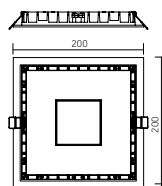

Размер светильника:  
200x200x25mm  
Монтажный размер: 185x185mm  
Размер упаковки светильника:  
258x233x45mm  
PF ≥ 0,95

○ белый ● серый ● черный

Артикул	Мощность	Цветовая температура	Световой поток	Цвет корпуса
V1-R0-00342-10000-4402530	25W	3000K	2400 lm	белый
V1-R0-00342-10000-4402540	25W	4000K	2500 lm	белый
V1-R0-H0342-10000-4402530	25W	3000K	2400 lm	серый
V1-R0-H0342-10000-4402540	25W	4000K	2500 lm	серый
V1-R0-T0342-10000-4402530	25W	3000K	2400 lm	черный
V1-R0-T0342-10000-4402540	25W	4000K	2500 lm	черный

Размер светильника:  
110x110x25mm  
Монтажный размер: 90x90mm  
Размер упаковки светильника:  
140x125x48mm  
PF ≥ 0,95

○ белый ● серый ● черный

Артикул	Мощность	Цветовая температура	Световой поток	Цвет корпуса
V1-R0-00342-10A00-4402530	25W	3000K	2400 lm	белый
V1-R0-00342-10A00-4402540	25W	4000K	2500 lm	белый
V1-R0-H0342-10A00-4402530	25W	3000K	2400 lm	серый
V1-R0-H0342-10A00-4402540	25W	4000K	2500 lm	серый
V1-R0-T0342-10A00-4402530	25W	3000K	2400 lm	черный
V1-R0-T0342-10A00-4402540	25W	4000K	2500 lm	черный