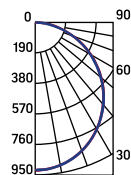

Размер светильника:  
200x200x25mm  
Монтажный размер: 185x185mm  
Размер упаковки светильника:  
258x233x45mm  
PF ≥ 0,95

○ белый ● серый ● черный

Артикул	Мощность	Цветовая температура	Световой поток	Цвет корпуса
V1-R0-00342-10000-4402530	25W	3000K	2400 lm	белый
V1-R0-00342-10000-4402540	25W	4000K	2500 lm	белый
V1-R0-H0342-10000-4402530	25W	3000K	2400 lm	серый
V1-R0-H0342-10000-4402540	25W	4000K	2500 lm	серый
V1-R0-T0342-10000-4402530	25W	3000K	2400 lm	черный
V1-R0-T0342-10000-4402540	25W	4000K	2500 lm	черный

Размер светильника:  
110x110x25mm  
Монтажный размер: 90x90mm  
Размер упаковки светильника:  
140x125x48mm  
PF ≥ 0,95

○ белый ● серый ● черный

Артикул	Мощность	Цветовая температура	Световой поток	Цвет корпуса
V1-R0-00342-10A00-4402530	25W	3000K	2400 lm	белый
V1-R0-00342-10A00-4402540	25W	4000K	2500 lm	белый
V1-R0-H0342-10A00-4402530	25W	3000K	2400 lm	серый
V1-R0-H0342-10A00-4402540	25W	4000K	2500 lm	серый
V1-R0-T0342-10A00-4402530	25W	3000K	2400 lm	черный
V1-R0-T0342-10A00-4402540	25W	4000K	2500 lm	черный