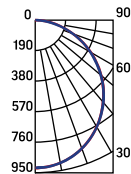

Размер светильника:  
200x200x25mm  
Монтажный размер: 185x185mm  
Размер упаковки светильника:  
258x233x45mm  
PF ≥ 0,95

○ белый ● серый ● черный

Артикул	Мощность	Цветовая температура	Световой поток	Цвет корпуса
V1-R0-00342-10000-4402530	25W	3000K	2400 lm	белый
V1-R0-00342-10000-4402540	25W	4000K	2500 lm	белый
V1-R0-H0342-10000-4402530	25W	3000K	2400 lm	серый
V1-R0-H0342-10000-4402540	25W	4000K	2500 lm	серый
V1-R0-T0342-10000-4402530	25W	3000K	2400 lm	черный
V1-R0-T0342-10000-4402540	25W	4000K	2500 lm	черный

Размер светильника:  
110x110x25mm  
Монтажный размер: 90x90mm  
Размер упаковки светильника:  
140x125x48mm  
PF ≥ 0,95

○ белый ● серый ● черный

Артикул	Мощность	Цветовая температура	Световой поток	Цвет корпуса
V1-R0-00342-10A00-4402530	25W	3000K	2400 lm	белый
V1-R0-00342-10A00-4402540	25W	4000K	2500 lm	белый
V1-R0-H0342-10A00-4402530	25W	3000K	2400 lm	серый
V1-R0-H0342-10A00-4402540	25W	4000K	2500 lm	серый
V1-R0-T0342-10A00-4402530	25W	3000K	2400 lm	черный
V1-R0-T0342-10A00-4402540	25W	4000K	2500 lm	черный