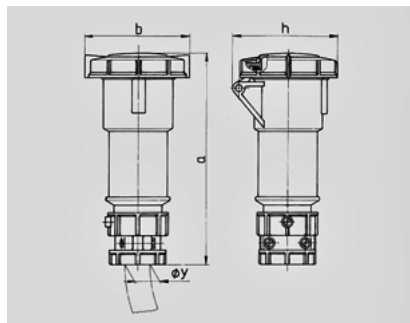

PowerTOP -

3881

	16 A
	5
	400 В
	6
	50-60
T	
	IP 67

Чертеж 3 MB 48/3	A Полоса	16			32		
		3	4	5	3	4	5
Размеры, мм.	a	171	182	194	217	217	229
	b	78	85	96	103	103	110
	h	79	88	95	99	99	105
	y	19	19	22	24,5	24,5	28,5
Клеммы для кабеля		1	1	1	2,5	2,5	2,5
сечением от до мм <sup>2</sup>		—2,5	—2,5	—2,5	—6	—6	—6