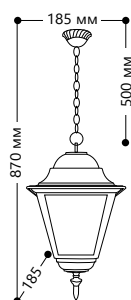

4205

Артикул	
черный 11032	белый 11031