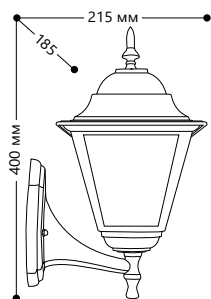

«КЛАССИКА» 4 грани, большие

Материал корпуса - алюминий.
Материал рассеивателя - стекло.

НАПРЯЖЕНИЕ
230/50Hz

СТЕПЕНЬ
ЗАЩИТЫ IP44

МОЩНОСТЬ
MAX 100W

ПАТРОН
E27

1 - КЛАСС
ЗАЩИТЫ

БЕЛЫЙ

ЧЕРНЫЙ

4201

Артикул	
черный 11024	белый 11023