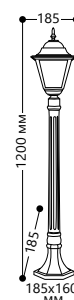

«КЛАССИКА» 4 грани, большие

Материал корпуса - алюминий.
Материал рассеивателя - стекло.

НАПРЯЖЕНИЕ
230/50Hz

СТЕПЕНЬ
ЗАЩИТЫ IP44

МОЩНОСТЬ
MAX 100W

ПАТРОН
E27

1 - КЛАСС
ЗАЩИТЫ

БЕЛЫЙ

ЧЕРНЫЙ

4201

Артикул	
черный 11024	белый 11023

4202

Артикул	
черный 11026	белый 11025

4203

Артикул	
черный 11028	белый 11027

4204

Артикул	
черный 11030	белый 11029

4205

Артикул	
черный 11032	белый 11031

4210

Артикул	
черный 11034	белый 11033