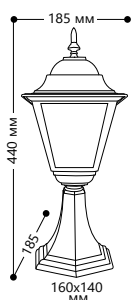

«КЛАССИКА» 4 грани, большие

Материал корпуса - алюминий.
Материал рассеивателя - стекло.

НАПРЯЖЕНИЕ
230/50Hz

СТЕПЕНЬ
ЗАЩИТЫ IP44

МОЩНОСТЬ
MAX 100W

ПАТРОН
E27

1 - КЛАСС
ЗАЩИТЫ

БЕЛЫЙ

ЧЕРНЫЙ

4201

Артикул	
черный 11024	белый 11023

4202

Артикул	
черный 11026	белый 11025

4203

Артикул	
черный 11028	белый 11027

4204