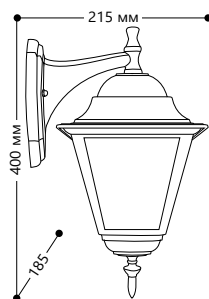

4202

Артикул	
черный 11026	белый 11025