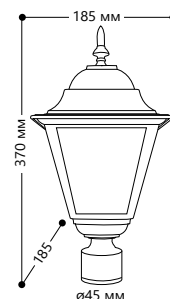

4203

Артикул	
черный 11028	белый 11027