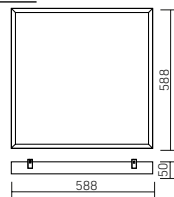

## GR070

588×588×50mm

625×615×60mm

PF ≥ 0,95

○ белый

Артикул	Мощность	Цветовая температура	Световой поток*
V1-R3-00010-31000-2002730	27W	3000K	3400 lm
V1-R3-00010-31000-2002740	27W	4000K	3500 lm
V1-R3-00010-31000-2002750	27W	5000K	3500 lm
V1-R3-00010-31000-2002765	27W	6500K	3600 lm
V1-R3-00010-31000-2003630	36W	3000K	4400 lm
V1-R3-00010-31000-2003640	36W	4000K	4600 lm
V1-R3-00010-31000-2003650	36W	5000K	4600 lm
V1-R3-00010-31000-2003665	36W	6500K	4700 lm
V1-R3-00010-31000-2005430	54W	3000K	6400 lm
V1-R3-00010-31000-2005440	54W	4000K	6600 lm
V1-R3-00010-31000-2005450	54W	5000K	6600 lm
V1-R3-00010-31000-2005465	54W	6500K	6800 lm

Рассеиватель (комплектуется отдельно)  
Размер упаковки рассеивателя (2 шт.):  
610×610×16mm

Артикул	Тип	Размер рассеивателя
V2-R0-PR00-00.2.0005.25	Призма стандарт	582×582mm
V2-R0-OP00-03.2.0005.15	Опал	582×582mm
V2-A0-PS00-00.2.0005.20	Пин спот	582×582mm
V2-R0-CI00-00.2.0005.20	Колотый лед	582×582mm
V2-R0-MP00-02.2.0005.20	Микропризма	582×582mm