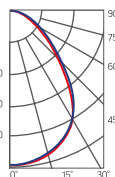

## GR070

588×588×50mm

625×615×60mm

PF ≥ 0,95

○ белый

Артикул	Мощность	Цветовая температура	Световой поток*
V1-R3-00010-31000-2002730	27W	3000K	3400 lm
V1-R3-00010-31000-2002740	27W	4000K	3500 lm
V1-R3-00010-31000-2002750	27W	5000K	3500 lm
V1-R3-00010-31000-2002765	27W	6500K	3600 lm
V1-R3-00010-31000-2003630	36W	3000K	4400 lm
V1-R3-00010-31000-2003640	36W	4000K	4600 lm
V1-R3-00010-31000-2003650	36W	5000K	4600 lm
V1-R3-00010-31000-2003665	36W	6500K	4700 lm
V1-R3-00010-31000-2005430	54W	3000K	6400 lm
V1-R3-00010-31000-2005440	54W	4000K	6600 lm
V1-R3-00010-31000-2005450	54W	5000K	6600 lm
V1-R3-00010-31000-2005465	54W	6500K	6800 lm