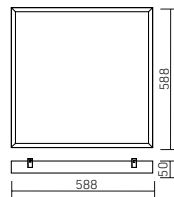

## GR070

588×588×50mm

625×615×60mm

PF ≥ 0,95

○ белый

Артикул	Мощность	Цветовая температура	Световой поток*
V1-R3-00010-31000-2002730	27W	3000K	3400 lm
V1-R3-00010-31000-2002740	27W	4000K	3500 lm
V1-R3-00010-31000-2002750	27W	5000K	3500 lm
V1-R3-00010-31000-2002765	27W	6500K	3600 lm
V1-R3-00010-31000-2003630	36W	3000K	4400 lm
V1-R3-00010-31000-2003640	36W	4000K	4600 lm
V1-R3-00010-31000-2003650	36W	5000K	4600 lm
V1-R3-00010-31000-2003665	36W	6500K	4700 lm
V1-R3-00010-31000-2005430	54W	3000K	6400 lm
V1-R3-00010-31000-2005440	54W	4000K	6600 lm
V1-R3-00010-31000-2005450	54W	5000K	6600 lm
V1-R3-00010-31000-2005465	54W	6500K	6800 lm

Рассеиватель (комплектуется отдельно)  
Размер упаковки рассеивателя (2 шт.):  
610×610×16mm

Артикул	Тип	Размер рассеивателя
V2-R0-PR00-00.2.0005.25	Призма стандарт	582×582mm
V2-R0-OP00-03.2.0005.15	Опал	582×582mm
V2-A0-PS00-00.2.0005.20	Пин спот	582×582mm
V2-R0-CI00-00.2.0005.20	Колотый лед	582×582mm
V2-R0-MP00-02.2.0005.20	Микропризма	582×582mm