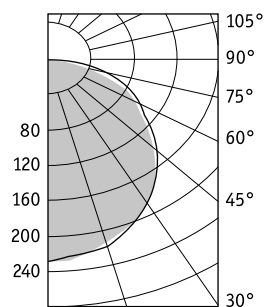

ADV/K UNI LED 600 4000K