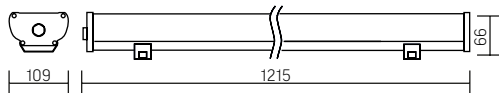

## Iron Basic

Размер светильника:  
1215x109x66mm  
Размер упаковки:  
1299x117x72mm

○ металл

Артикул	Мощность	Цветовая температура	Световой поток
B1-IA-70072-03000-6703540	35W	4000K	3500lm
B1-IA-70072-03000-6703550	35W	5000K	3500lm
B1-IA-70072-03000-6703565	35W	6500K	3500lm

### Монтаж:

Монтируется как на ровную поверхность, так и на подвесы  
Легкий монтаж и подключение за счет проводов, выведенных из корпуса светильника