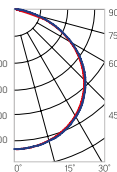

## Iron Basic

Размер светильника:  
1215x109x66mm  
Размер упаковки:  
1299x117x72mm

○ металл

Артикул	Мощность	Цветовая температура	Световой поток
B1-IA-70072-03000-6703540	35W	4000K	3500lm
B1-IA-70072-03000-6703550	35W	5000K	3500lm
B1-IA-70072-03000-6703565	35W	6500K	3500lm