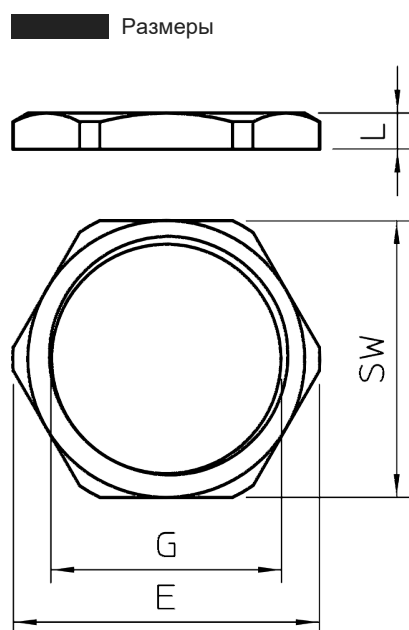

## Контргайка с резьбой PG

Артикул: 2091070  
Тип: 169 MS PG 7

Контргайки, часть М в соответствии с DIN 46320 с резьбой PG в соответствии с DIN 40430.\* Цены согласно котировке DEL.

Тип	Резьба	Размер под ключ, мм	Размер E, мм	Размер L, мм	Упаковка, шт.	Вес, кг/100 шт.	Арт. №
169 MS PG 7	Pg 7	15	16,6	2,8	100	0,180	2091070
169 MS PG 9	Pg 9	18	20	2,8	100	0,260	2091097
169 MS PG11	Pg 11	21	23,5	3	100	0,290	2091119
169 MS PG13,5	Pg 13,5	23	25,5	3	100	0,364	2091135
169 MS PG16	Pg 16	26	29	3	100	0,460	2091151
169 MS PG21	Pg 21	32	35,5	3,5	100	0,720	2091216
169 MS PG29	Pg 29	41	45	4	100	1,320	2091291
169 MS PG36	Pg 36	51	56	5	50	2,100	2091364
169 MS PG42	Pg 42	60	65	5	50	3,260	2091429
169 MS PG48	Pg 48	64	69	5,5	25	3,270	2091488