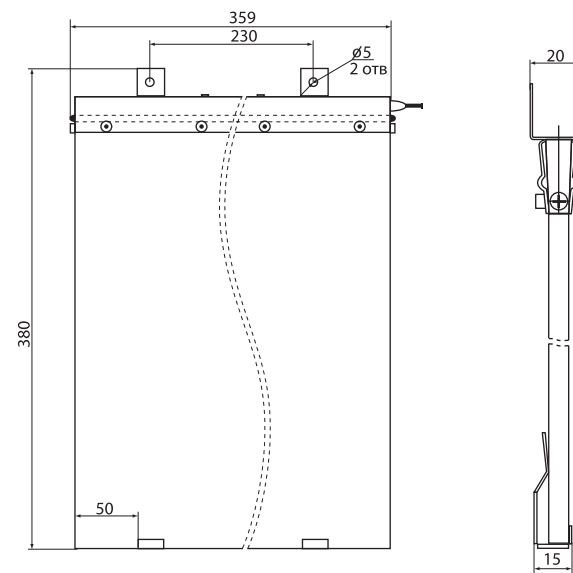

Напряжение _____ 220 ± 10% В
Номинальная частота _____ 50 Гц
Коэффициент мощности _____ не менее 0,98
Класс защиты от поражения электрическим током _____ III
Климатическое исполнение _____ У1
Габаритные размеры (LxВxН) _____ в таблице
Максимальное сечение кабеля _____ 4,0 мм²

Светильники серии ДБУ69-10-001 У1 (номер дома 350х350 К1)