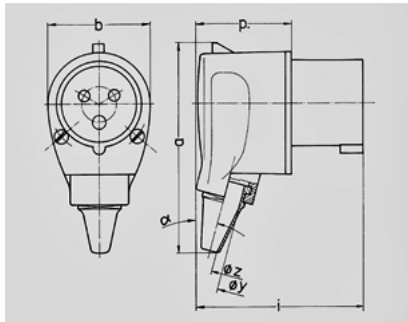

- 3306

Cepex

	32 A
	3
	230 B
	6
	50-60
T	
	IP 44

	A	16		32		
		Полоса		3	4	5
2 MB 69						
2 MB 45						
Размеры, мм.	a	107	129	96	96	101
	b	53	58	72	72	72
	h	—	—	—	—	115
	i	85	71	115	115	—
	o	—	—	—	—	70
	p.	49	35	70	70	—
	u	17,5	17,5	22	22	22
	z	7	7	11	11	11
	α	15°	—	8°	8°	—
Клеммы для кабеля		1	1	2,5	2,5	2,5
сечением от до мм²		—2,5	—2,5	—6	—6	—6