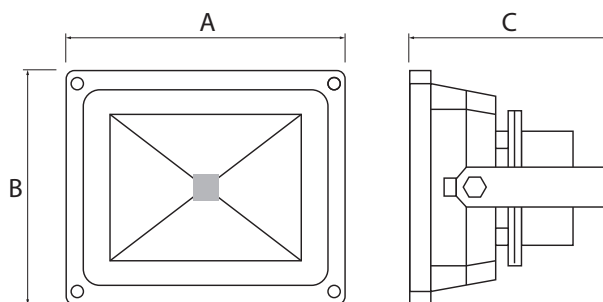

Код для заказа	Штрих-код	Наименование	Мощность, Вт	Цвет свечения	Входное напряжение, В	Размеры А×В×С, мм	Вес, кг	Упак., шт.
1005892	4690601005892	PFL-10W/RGB-RC/GR IP65	10	настраиваемый RGB	85–245	115x90x105	0,70	1/24
1005908	4690601005908	PFL-20W/RGB-RC/GR IP65	20	настраиваемый RGB	85–245	180x140x130	1,10	1/12