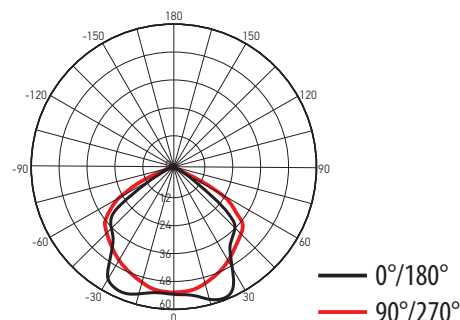

### Технические характеристики

- Материал корпуса: литой алюминий с антикоррозийным покрытием, защитное закалённое стекло
- Источник света: COB-светодиод
- Индекс цветопередачи:  $R_a > 75$
- Коэффициент мощности:  $\cos \phi > 0,92$
- Угол освещения:  $120^\circ$
- Входное напряжение / частота: 85–245 В / 50–60 Гц
- Класс защиты от поражения эл. током: I
- Климатическое исполнение: У1
- Температура эксплуатации  $-40...+45^\circ\text{C}$
- Расчётный срок службы светодиодов: 50 000 часов
- Гарантия: 2 года