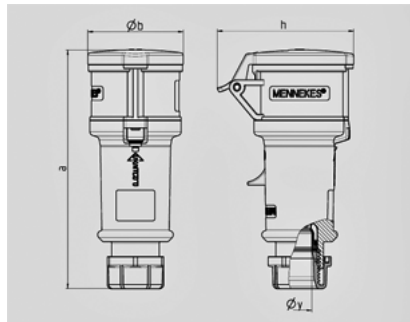

ProTOP -

180AC

	16 A
	3
	230 V
	6
	50-60
T	
	IP 44

Чертеж ЭМВ 60	A Полоса	16			32		
		3	4	5	3	4	5
Размеры, мм.	a	160	174	172	214	214	210
	b	57	61	69	75	75	80
	h	83	92	98	100	100	108
	y	16	16	16	22	22	22
Клеммы для кабеля		1	1	1	2,5	2,5	2,5
сечением от до мм ²		—2,5	—2,5	—2,5	—6	—6	—6