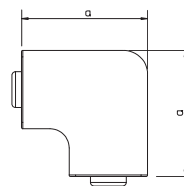

Крышка плоского угла

Тип	Цвет	Раз- мер а мм	Уп. Шт.	Вес кг/100 шт.	Арт.-№
WDK HF40090RW	белоснежный	129	2	12,500	6192866
WDK HF40090CW	кремовый	129	2	12,500	6161316
WDK HF40090LGR	светло-серый	129	2	10,000	6183352
WDK HF40090GR	серый камень	129	2	10,000	6021336

ПВХ поливинилхлорид

€/шт.

Крышка плоского угла для изменения направления коробов WDK.

Заглушка

Тип	Цвет	Раз- мер а мм	Раз- мер b мм	Уп. Шт.	Вес кг/100 шт.	Арт.-№
WDK HE40090RW	белоснежный	90	40	10	1,500	6193234
WDK HE40090CW	кремовый	90	40	10	1,500	6162614
WDK HE40090LGR	светло-серый	90	40	10	1,500	6183743
WDK HE40090GR	серый камень	90	40	10	1,500	6021506