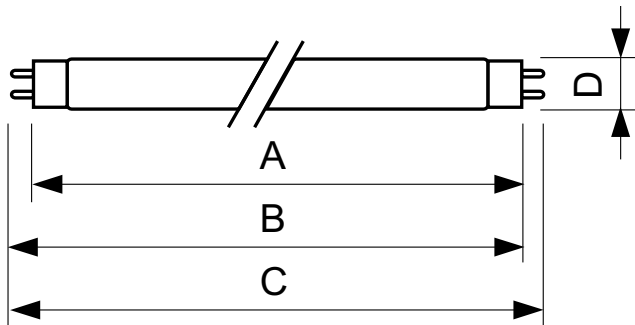

### Чертеж размеров

Product	D	A	B	B	C
TL-D 30W/33-640 1SL/25	28 mm	894.6 mm	901.7 mm	899.3 mm	908.8 mm

TL-D 30W/33-640