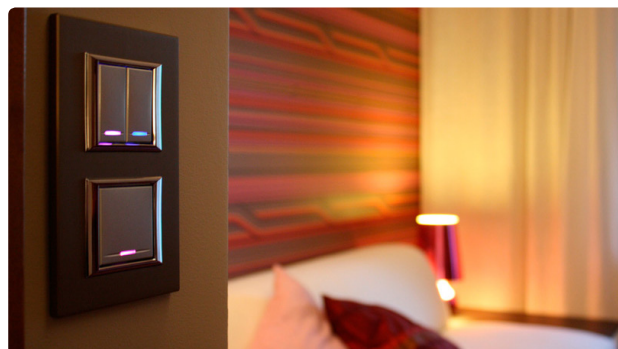

NRC-SW

Выключатели Navigator серии NRC-SW предназначены для дистанционного управления питанием от двух до шести независимых групп электроприборов. Идеально подходят для управления освещением и создания различных световых сцен, а также делают удобной эксплуатацию бытовых электрических приборов.

- Комплект включает: приемный блок управления питанием и пульт ДУ
- Максимальная мощность на 1 канал: 1000 Вт для ламп накаливания, 300 Вт для LED и люминесцентных ламп
- Приемный блок настроен на уникальный код пульта, что защищает его от ложного срабатывания
- Дистанционное управление возможно при любом положении выключателя и пульта относительно друг друга на расстоянии до 30 метров
- Радиочастота управления – 433,92
- NRC-SW01-1V1-2 оснащен функцией задержки отключения
- Элемент питания пульта 1×A23, 12 В входит в комплект