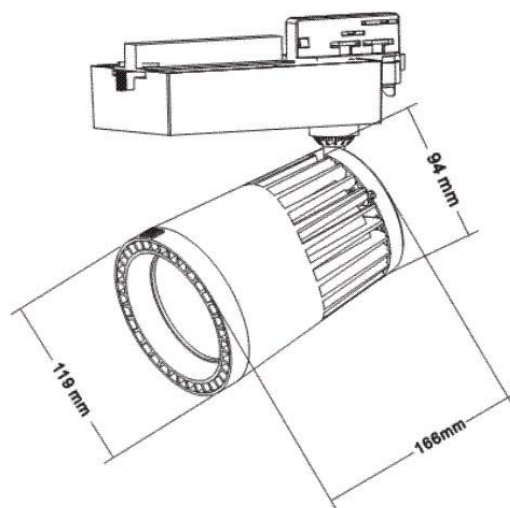

Procyon 4 белый/серебряный/чёрный 24 град

Luxeon Procyon 4 white/silver/black 24 deg.
Белый/Серебряный/Чёрный

Установка.....

На шинопровод с помощью коннектора.

Конструкция.....

Трековый светильник для одной металлогалогенной лампы мощностью 70Вт (Цоколь G12). Корпус из алюминия. Отражатель выполнен из анодированного алюминия. Защитное стекло. Комплектуется коннектором для крепления шинопровода. Угол поворота светильника по горизонтальной оси 90° и 359° по вертикальной оси.

Область применения.....

Акцентная подсветка витрин, стеллажей, экспонатов.

Артикул: 15100, 15101, 15102 Luxeon Procyon 4 white/silver/black 24 deg.
Белый/Серебряный/Чёрный

Наименование	Luxeon Procyon 4 white/silver/black 24deg.	Цветовая температура	Зависит от лампы
Мощность, Вт	35/70/	Индекс светопередачи	Зависит от лампы
Степень защиты	IP20	Световой поток, Лм	Зависит от лампы
Источник света	МГЛ	Power Factor, %	Зависит от лампы
Цвет	Белый/Серебряный/Чёрный	Освещенность Лк (2м)	Зависит от лампы