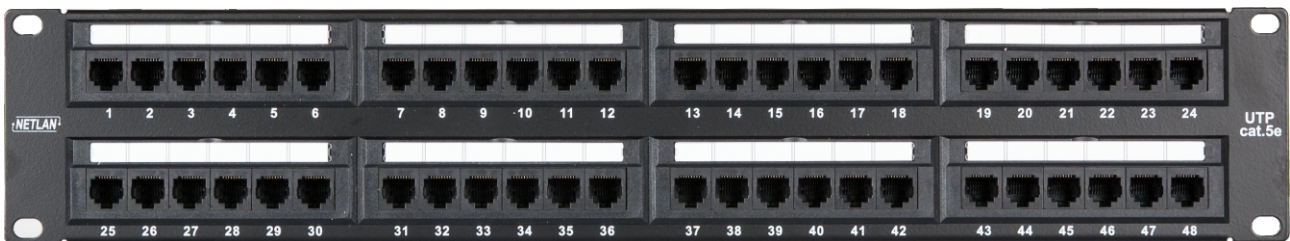

EC-URP-48-UD2 Патч-панель NETLAN 19", 2U, 48 портов, Кат.5е, RJ45/8P8C, 110/KRONE, T568A/B

- ✓ Лучшая цена
- ✓ Универсальные разъёмы KRONE/110

Коммутационные панели (патч-панели) предназначены для разделки на них кабелей различных подсистем СКС и подключения отдельных составляющих сети друг к другу коммутационными шнурами.

Патч-панель EC-URP-48-UD2 предназначена для монтажа в шкаф или стойку 19", и имеет 48 портов RJ45/8P8C категории 5е. Патч-панель выполнена в классическом черном цвете имеет универсальные контакты 110/KRONE с цветовой маркировкой по стандарту T568A/B с тыльной стороны. Для удобства администрирования, все порты пронумерованы, а также на патч-панелях имеются дополнительные маркировочные площадки.

Производитель оставляет за собой право изменять внешний вид и характеристики товара, не снижая его потребительских свойств.

ХАРАКТЕРИСТИКИ

Артикул	ЕС-URP-48-UD2
Категория	5е
Полоса пропускания, МГц	100
Исполнение	Неэкранированное
Количество портов	48
Тип разъемов	RJ45/8P8C
Материал покрытия контактов в разьеме	Золото, 3 микродюйма
Тип IDC контактов	110/KRONE
Материал покрытия IDC контактов	C5191
Допустимый диаметр проводников, AWG (мм)	24-26 (0,511-0,404)
Схема разводки	T568A/B
Материал пластика	Соответствует UL94V-0
Маркировка	Все порты пронумерованы. Имеются дополнительные площадки для маркировки.
Высота, U (44,45 мм)	2
Монтаж	Шкаф или стойка 19"
Материал несущей конструкции	Сталь, 1,5 мм
Цвет	Черный
Соответствие стандартам	Соответствует требованиям стандартов: ISO/IEC 11801, EN 50173 и TIA/EIA-568
Поддерживаемые приложения	10BASE-T, 100BASE-TX, 100BASE-T4, 1000BASE-T, ATM-25, ATM-51, ATM-155, 100VG-AnyLan, TR-4, TR-16 Active, TR-16 Passive
Диапазоны температур	Хранение - от -40 до +70 Эксплуатация - от -0 до +70
Гарантия	1 год
Упаковка	Индивидуальная - картонная коробка