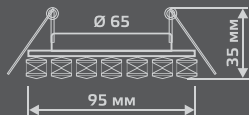

BL050

LED

Тип лампы	GU5.3
Максимальная мощность	50 Вт
Степень защиты	IP20
Материал	стекло
Цвет	кристалл/хром
Цвет свечения	холодный белый
Количество в упаковке	1/40

ЛАМПА

СВЕТОДИОДНАЯ
ПОДСВЕТКА