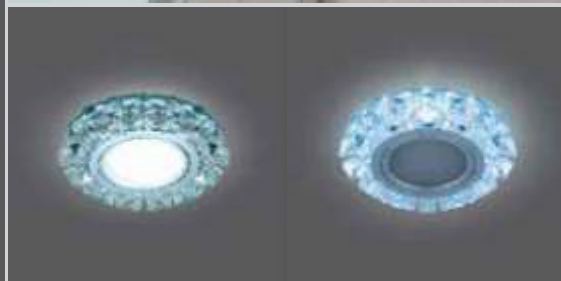

BL050

LED

Тип лампы	GU5.3
Максимальная мощность	50 Вт
Степень защиты	IP20
Материал	стекло
Цвет	кристалл/хром
Цвет свечения	холодный белый
Количество в упаковке	1/40

ЛАМПА

СВЕТОДИОДНАЯ
ПОДСВЕТКА