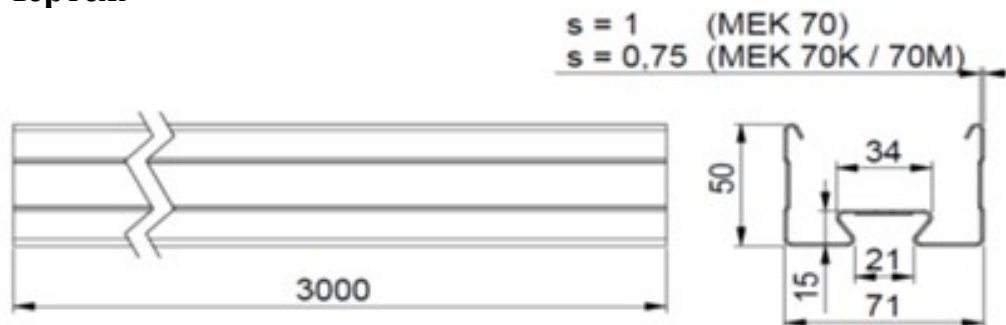

Паспорт

Короб для электропроводки и крепления светильников MEK 70K L=3000 PG,
код 1449305 (УХЛ 3 ГОСТ 15150-69)

Назначение. Короб предназначен для прокладки электропроводки и монтажа к нему светильников

1. Чертёж

2. Технические характеристики и условия эксплуатации

Короб для электропроводки и крепления к нему светильников MEK 70K L=3000 PG	Код 1449305
Габаритные размеры, мм	
длина	3000
ширина	71
высота	50
толщина	0,75
Масса, кг/м	1,3
Тип обработки	Горячеоцинкованная тонколистовая сталь, толщина цинкового покрытия 20 мкм
Срок службы	25 лет при эксплуатации в закрытых, сухих помещениях
Гарантия	1 год
Упаковка	84 м на паллете
Кол-во изделий на которое распространяется паспорт	Серийное производство