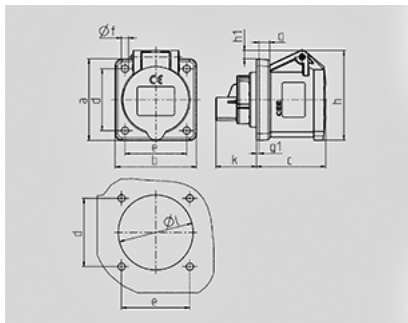

- 3215

	16 A
	3 .
	>50-250 B
	(DC)
	3
T	
	IP 44

Чертеж 1 MB 259	A		
	Полоса	3	4 5
Размеры, мм.	a	62	72 72
	b	62	65 65
	c	54	54 54
	d	47	52 52
	e	47	52 52
	f	5,5	5,5 5,5
	g.	8	8 8
	g.1	2	2 2
	h	69	85 85
	h1	7	7 11
	k	32	32 32
	l	50	52 57
Клеммы для кабеля сечением от до мм²		1,5	1,5 1,5
		-4	-4 -4