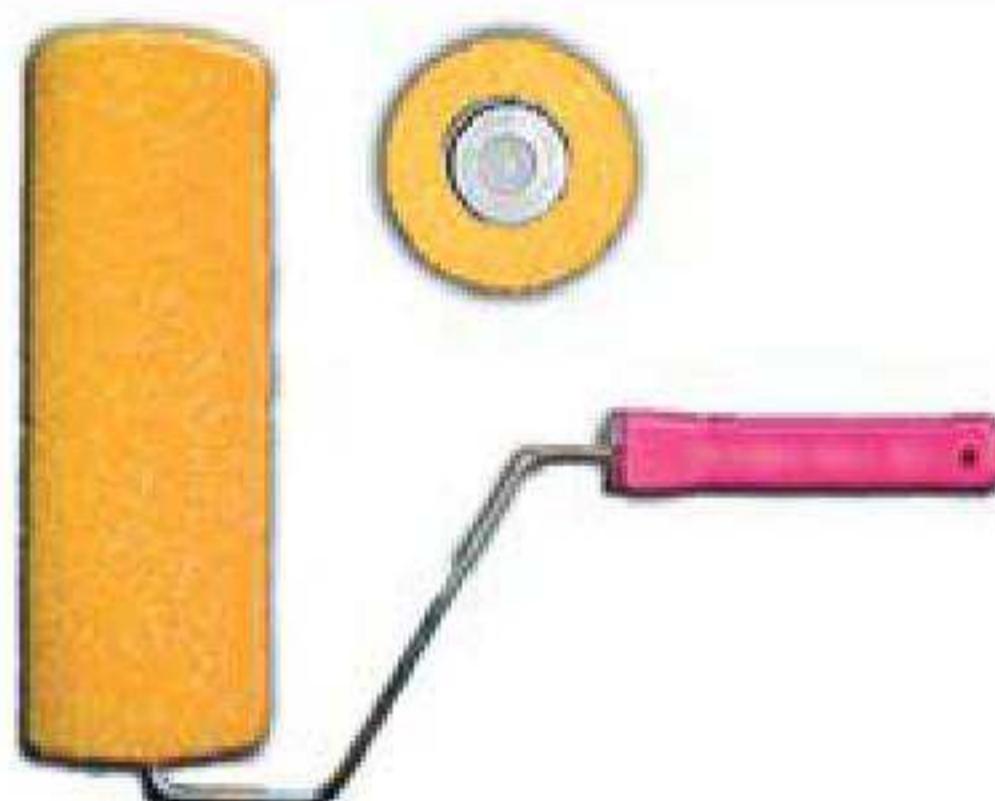

Профи. Ø40/80 мм. Система с пластиковым роликом, закрепленным на бюгеле 6 мм. Используется со структурными красками на алкидной и акриловой основе.

ВАЛИК ПОРОЛОНОВЫЙ СТРУКТУРНЫЙ

02875	FIT IT	180 мм	50
02876	FIT IT	230 мм	50