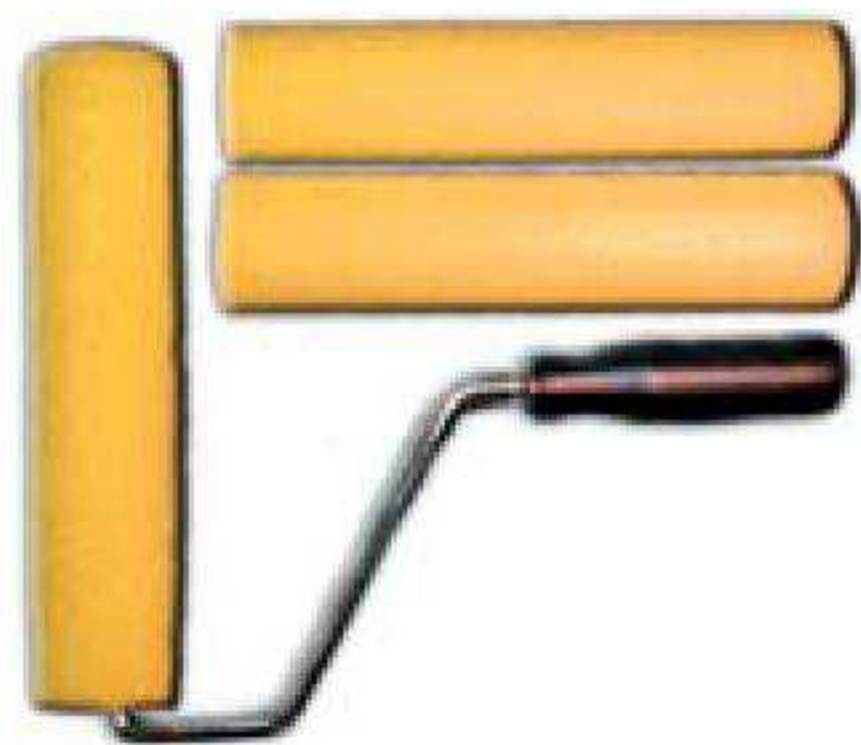

ШУБКИ ПОРОЛОНОВЫЕ

КОД ПО КАТАЛОГУ	ДОПОЛНИТ. ИНФ-Я	ОПИСАНИЕ ТОВАРА	УПАКОВКА / КОРОБКА
02783	FIT IT	150 мм	24/72
02785	FIT IT	180 мм	24/72
02788	FIT IT	230 мм	24/72

2 шт. Используется с вододисперсионными красками и водорастворимыми лаками. Для валиков типа 0277. Упаковка: п/э пакет с картонным подвесом.

ВАЛИК ПОРОЛОНОВЫЙ

02793	FIT IT	150 мм + 2 шубки	24/48
02795	FIT IT	180 мм + 2 шубки	24/48
02798	FIT IT	230 мм + 2 шубки	24/48

Система с пластиковым роликом, закрепленным на бюгеле 6 мм. 2 запасные шубки. Используется с вододисперсионными красками и водорастворимыми лаками. Упаковка: п/э пакет с картонным подвесом.

ВАЛИК ПОРОЛОНОВЫЙ

02803	FIT IT	150 мм	25/100
02805	FIT IT	180 мм	25/100
02808	FIT IT	230 мм	25/100

Профи. Высокой плотности. Система с пластиковым роликом, закрепленным на бюгеле 6 мм. Используется с вододисперсионными красками и водорастворимыми лаками.