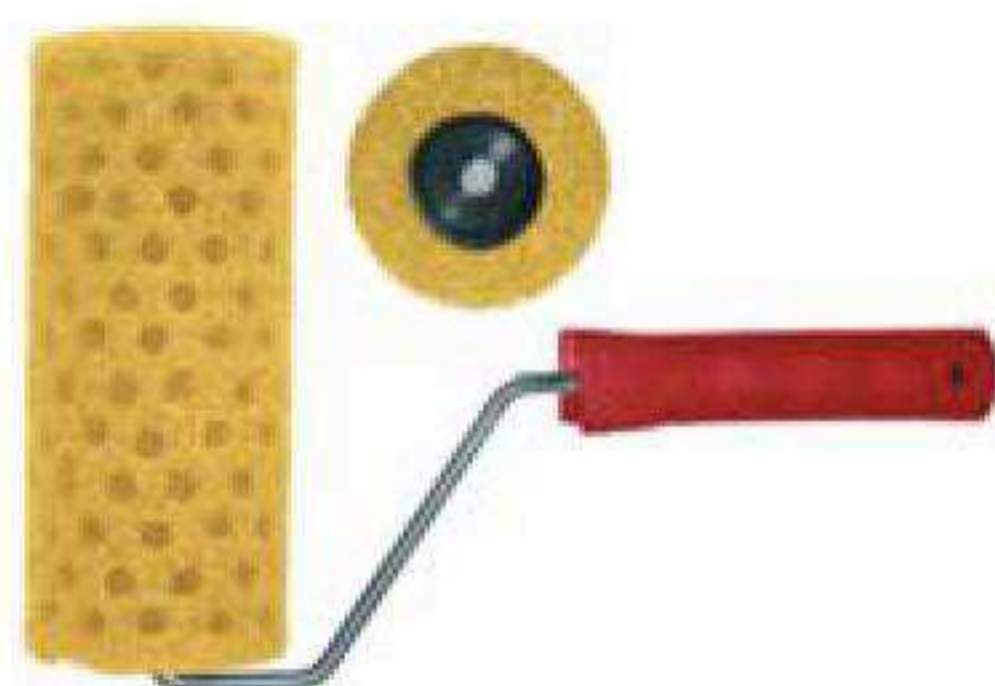

«Горошек». Профи. Ø40/80 мм. Система с пластиковым роликом, закрепленным на бюгеле 6 мм. Используется со структурными красками на алкидной и акриловой основе.