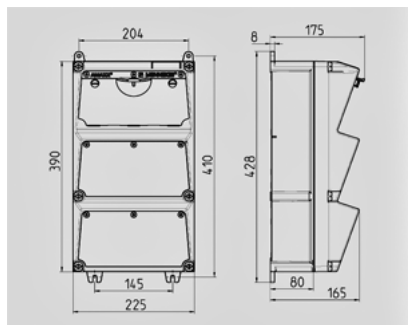

AMAXX® -
930019

a

a

(AMAPLAST)

	1 . CEE 16A, 5 , 400
	4 . SCHUKO® 16A, 230
	1 40A, 4 , 0,03A
	1 16A, 3 , C
	4 16A, 1 , C
	40 A
InA	36 A
RDF	0,75
/	2 5 x 25 2
	390 x 225 (. x .)
	IP 44

Чертеж 1 MB 522

Глубина корпусов при различной комплектации.

Розетки	Класс защиты	Глубина
SCHUKO® 16A, 230В	IP 44	175 мм
	IP 67	194 мм
CEE 16A, 3п, 230В	IP 44	204 мм
	IP 67	205 мм
CEE 16A, 5п, 400В	IP 44	209 мм
	IP 67	213 мм
CEE 32A, 5п, 400В	IP 44	221 мм
	IP 67	227 мм
CEE 63A, 5п, 400В	IP 44	248 мм
	IP 67	248 мм

Кабельные вводы: при различной комплектации. по 2 ввода М 40 сверху и снизу, по 2 ввода М 20 сверху и снизу - для прорезания