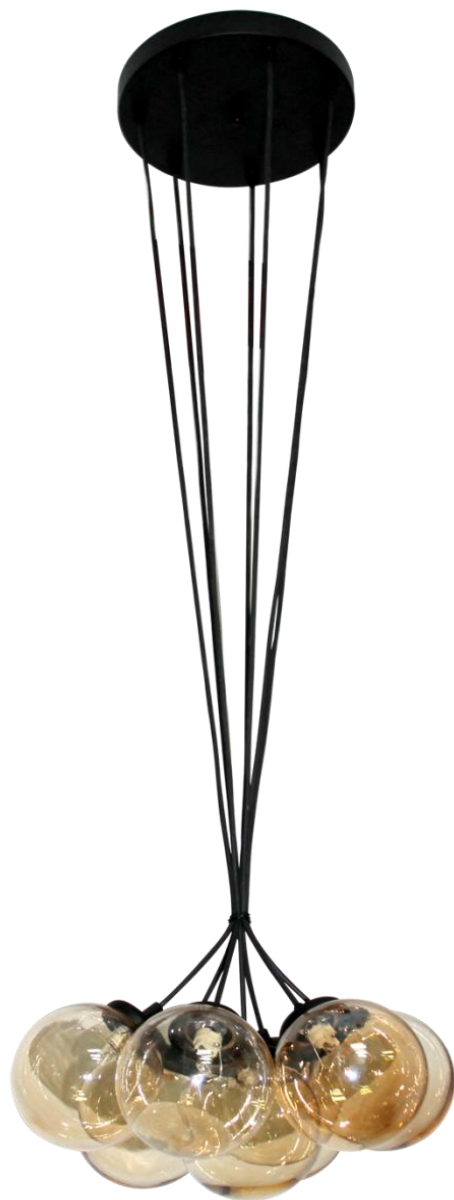

Светильники декоративные подвесные

Серия «Гроздь»

Серия «Мила»

Мах 7*25Вт
G9
Шнур мах
0.7м

«Гроздь» 271
1005404103

Мах 1*60Вт
E 27
Шнур мах 1м

«Мила» 211
1005404102

Мах 3*60Вт
E 27
Шнур мах 1м

«Мила» 231
1005404101