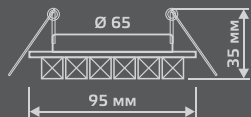

BL042

LED

Тип лампы	GU5.3
Максимальная мощность	50 Вт
Степень защиты	IP20
Материал	стекло
Цвет	черный/кристалл/хром
Цвет свечения	холодный белый
Количество в упаковке	1/40

ЛАМПА

СВЕТОДИОДНАЯ
ПОДСВЕТКА