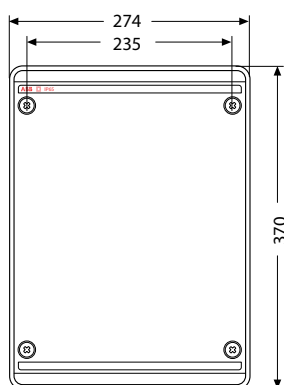

Габаритные размеры

Соединительные коробки IP 65 из поликарбоната

Вид спереди

12 814

Вид сбоку

VL0000351