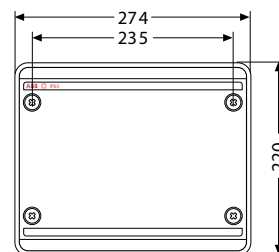

Габаритные размеры

Соединительные коробки IP 65 из поликарбоната

Вид спереди

12 812

Вид сбоку

VL0000351