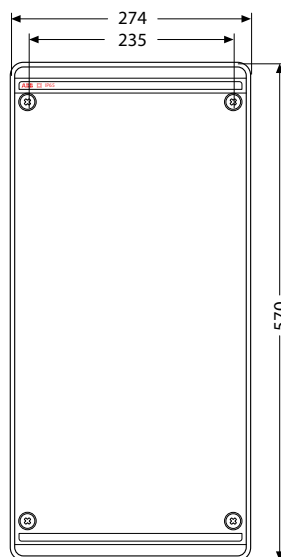

275x570x140 мм

FLC08212

Код изделия	Габаритные размеры (Ш x В x Г), мм	Упаковка, шт
<b>12 816</b>	275x570x140	1/2

380x570x140 мм

FLC08213

Код изделия	Габаритные размеры (Ш x В x Г), мм	Упаковка, шт
<b>12 818</b>	380x570x140	1/2

# Габаритные размеры

## Соединительные коробки IP 65 из поликарбоната

Вид спереди

12 804

12 808

12 812

12 814

12 816

12 818

### Установочные размеры

12 804

12 808

12 812

12 814

12 816

12 818