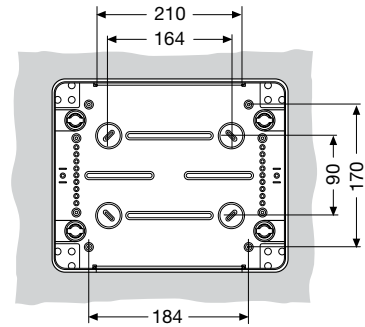

# Габаритные размеры

## Соединительные коробки IP 65 из поликарбоната

### Установочные размеры

12 804

12 808

12 812

12 814

12 816

12 818