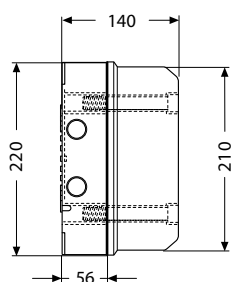

12 804 - 12 808 - 12 812