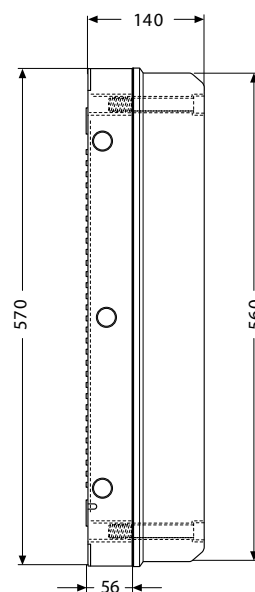

12 816 - 12 818

VL0000351