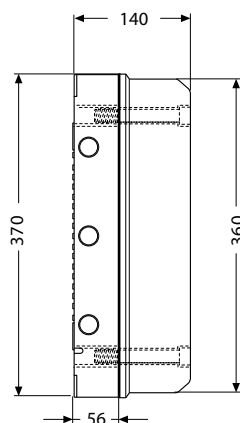

Габаритные размеры

Соединительные коробки IP 65 из поликарбоната

Вид спереди

Вид сбоку

12 814

VL0000351