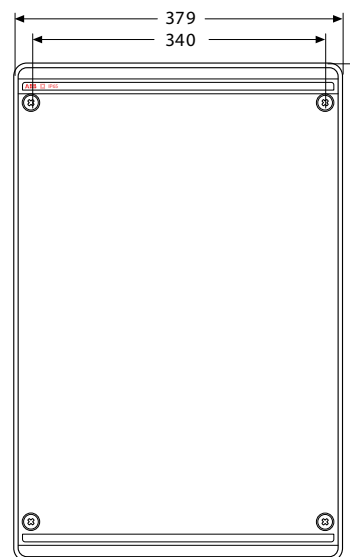

275x570x140 мм

FLC08212

Код изделия	Габаритные размеры (Ш x В x Г), мм	Упаковка, шт
<b>12 816</b>	275x570x140	1/2

380x570x140 мм

FLC08213

Код изделия	Габаритные размеры (Ш x В x Г), мм	Упаковка, шт
<b>12 818</b>	380x570x140	1/2

# Габаритные размеры

## Соединительные коробки IP 65 из поликарбоната

Вид спереди

12 804

12 808

12 812

12 814

12 816

12 818

### Установочные размеры

12 804

12 808

12 812

12 814

12 816

12 818