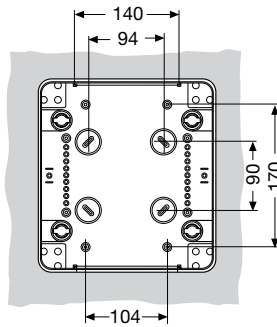

Вид сбоку

12 804 - 12 808 - 12 812

12 814

12 816 - 12 818

VL0000351

# Габаритные размеры

### Установочные размеры

12 804

12 808

12 812

12 814

12 816

12 818