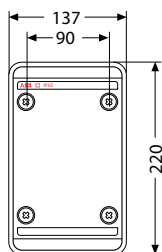

Габаритные размеры

Соединительные коробки IP 65 из поликарбоната

Вид спереди

12 804