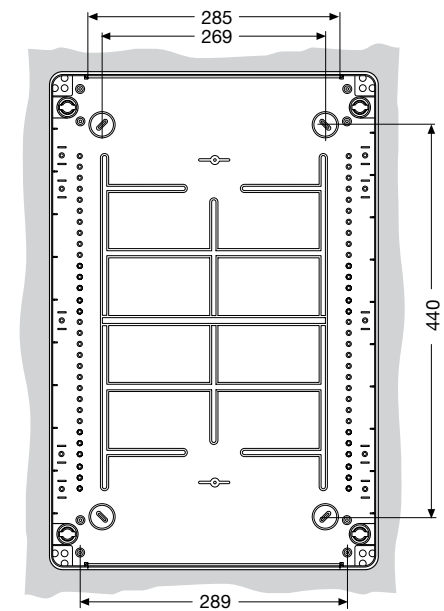

275x570x140 мм

FLC08212

Код изделия	Габаритные размеры (Ш x В x Г), мм	Упаковка, шт
<b>12 816</b>	275x570x140	1/2

380x570x140 мм

FLC08213

Код изделия	Габаритные размеры (Ш x В x Г), мм	Упаковка, шт
<b>12 818</b>	380x570x140	1/2

# Габаритные размеры

### Установочные размеры

12 804

12 808

12 812

12 814

12 816

12 818