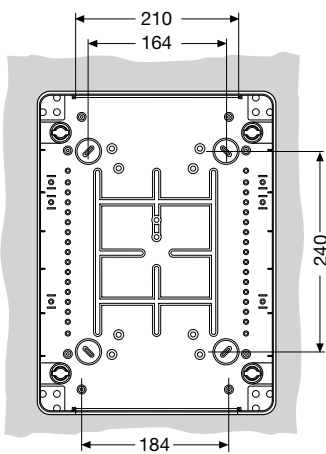

275x220x140 мм

FLC08210

Код изделия	Габаритные размеры (Ш x В x Г), мм	Упаковка, шт
<b>12 812</b>	275x220x140	1/6

5

275x370x140 мм

FLC08211

Код изделия	Габаритные размеры (Ш x В x Г), мм	Упаковка, шт
<b>12 814</b>	275x370x140	1/4

275x570x140 мм

FLC08212

Код изделия	Габаритные размеры (Ш x В x Г), мм	Упаковка, шт
<b>12 816</b>	275x570x140	1/2

380x570x140 мм

FLC08213

Код изделия	Габаритные размеры (Ш x В x Г), мм	Упаковка, шт
<b>12 818</b>	380x570x140	1/2

# Габаритные размеры

### Установочные размеры

12 804

12 808

12 812

12 814

12 816

12 818