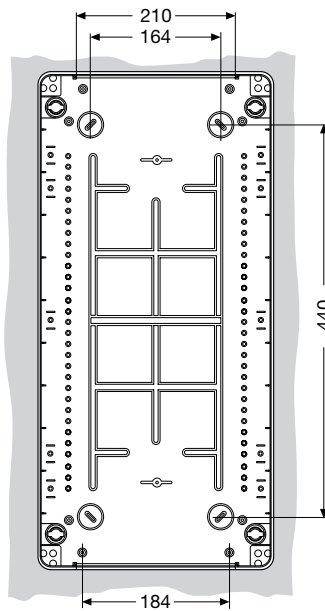

275x570x140 мм

FLC08212

Код изделия	Габаритные размеры (Ш x В x Г), мм	Упаковка, шт
<b>12 816</b>	275x570x140	1/2

380x570x140 мм

FLC08213

Код изделия	Габаритные размеры (Ш x В x Г), мм	Упаковка, шт
<b>12 818</b>	380x570x140	1/2

# Габаритные размеры

### Установочные размеры

12 804

12 808

12 812

12 814

12 816

12 818