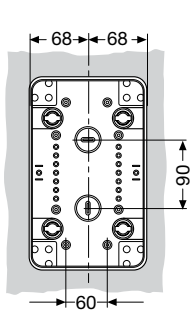

# Габаритные размеры

Вид сбоку

12 804 - 12 808 - 12 812

12 814

12 816 - 12 818

VL0000351

### Установочные размеры

12 804

12 808

12 812

12 814

12 816

12 818