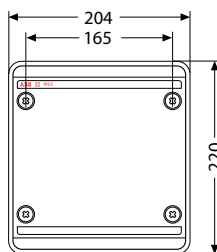

Габаритные размеры

Соединительные коробки IP 65 из поликарбоната

Вид спереди

12 808

Вид сбоку

VL0000351