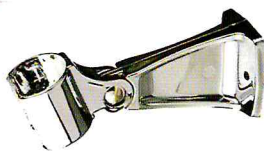

**Кронштейн для душа
TeRma**

Код	Размер	Артикул	Упаковка
21304	-	20503	200

**Кронштейн для душа
TeRma**

металл

Код	Размер	Артикул	Упаковка
21305	-	20296	200

**Кронштейн
для душа
TeRma**

металл, угловой

Код	Размер	Артикул	Упаковка
21310	-	20297	200

**Кронштейн
для душа
TeRma**

Код	Размер	Артикул	Упаковка
21315	-	20508	250