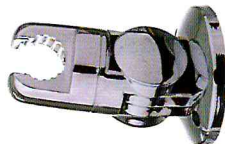

**Кронштейн для душа
TeRma**

Код	Размер	Артикул	Упаковка
21301	-	20500	400

**Кронштейн для душа
TeRma**

Код	Размер	Артикул	Упаковка
21302	-	20501	200

**Кронштейн для душа
TeRma**

Код	Размер	Артикул	Упаковка
21303	-	20502	200

**Кронштейн для душа
TeRma**

Код	Размер	Артикул	Упаковка
21304	-	20503	200

**Кронштейн для душа
TeRma**

металл

Код	Размер	Артикул	Упаковка
21305	-	20296	200

**Кронштейн
для душа
TeRma**

металл, угловой

Код	Размер	Артикул	Упаковка
21310	-	20297	200

**Кронштейн
для душа
TeRma**

Код	Размер	Артикул	Упаковка
21315	-	20508	250