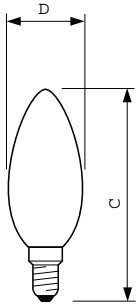

# Standard Candle B35 frosted

STAN 60W E14 230V B35 FR 1CT/10X10F

Лампы из матового стекла с вакуумной или газонаполненной колбой и цоколем типа E, выполненные в форме свечи

## Данные о продукции

Общая информация	
Цоколь	E14 [ E14]
Рабочее положение	UNIVERSAL [ Any or Universal (U)]
Номинальный срок службы (ном.)	1000 h
Технические характеристики освещения	
Светоотдача (ном.)	670 lm
Коэффициент цветопередачи (ном.)	100
Эксплуатационные и электрические характеристики	
Power (Rated) (Nom)	60 W
Напряжение (ном.)	230 V
Системы управления и регулировка яркости света	
Возможность изменения яркости света	Yes
Механические компоненты и корпус	
Финишная обработка колбы	Frosted (FR)

Соответствие требованиям и область применения	
Метка энергоэффективности (EEL)	E
Данные об изделии	
Полный код продукта	871150001176350
Название продукта для заказа	Standard 60W E14 230V B35 FR 1CT/10X10F
EAN/UPC — продукт	8711500011763
Код заказа	01176350
Нумератор — количество на упаковку	1
Нумератор — упаковок на внешний короб	100
Материал № (12NC)	926000007764
Вес нетто (шт.)	0.015 kg
ILCOS Code	IBB/F-60-230-E14-35

### Чертеж размеров

Product	D	C (max)
Standard 60W E14 230V B35 FR 1CT/10X10F	35 mm	100 mm

CAN STD 60W E14 230V B35 FR