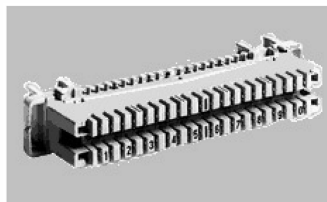

Кропе 6089 1 120-06 Плонт соединительный LSA PROFIL, на 10 пар,
неразмыкаемый, маркировка 0-9, без цветового обозначения

Партномер

6089 1 120-06

Товарная линейка:

► Плиты с неразмыкаемыми контактами Кропе серии LSA-PROFIL®

Характеристики

Основные характеристики

Количество пар: 10 пар

Общие характеристики

Тип контактов: неразмыкаемые

Сертификаты

+ Сертификат соответствия