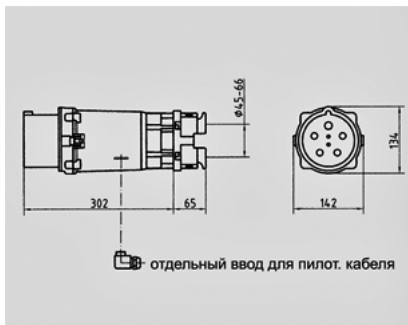

- 75201

 :
,
(

PK)

	200 A
	4
	400 B
	6
	50-60
T	
	IP 67

 Чертеж
2 MB 195

Размеры, мм.