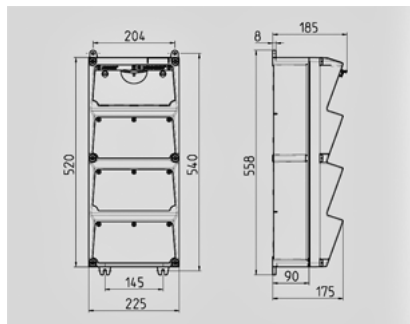

**AMAXX® -**
**940016**

(AMELAN®)

a

(RAL 7000)

	1 . CEE 32A, 5 , 400 1 . CEE 16A, 5 , 400 2 . SCHUKO® 16A, 230
	1 63A, 4 , 0,03A 1 32A, 3 , C 1 16A, 3 , C 2 16A, 1 , C
	100 A
InA	44,8 A
RDF	0,7
/	2 5 x 25 ²
	520 x 225 ( . x . )
	IP 67

**Чертеж 1 MB 523**

Глубина корпусов при различной комплектации.

Розетки	Класс защиты	Глубина
SCHUKO® 16A, 230В	IP 44	186 мм
	IP 67	208 мм
CEE 16A, 3п, 230В	IP 44	216 мм
	IP 67	220 мм
CEE 16A, 5п, 400В	IP 44	222 мм
	IP 67	226 мм
CEE 32A, 5п, 400В	IP 44	231 мм
	IP 67	236 мм
CEE 63A, 5п, 400В	IP 44	260 мм
	IP 67	260 мм

Кабельные вводы: закрытые, для прорезания. по 2 ввода М 40 сверху и снизу, по 2 ввода М 20 сверху и снизу - для прорезания