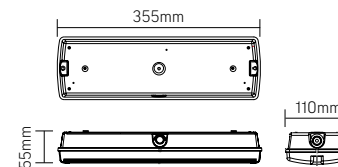

Световой указатель IP20 Basic односторонний

Алюминиевый корпус
Тип действия: постоянный
Размер упаковки светильника:
375×30×175mm

Артикул	Дистанция распознавания	Мощность	Время работы от встроенной АКБ	Исполнение	Габаритные размеры
V1-R0-70354-02A02-2400365	25 м	3W	1,5 ч	Одностороннее	363x152x23 мм

V1-R0-70351-21A01-2010

V1-R0-70351-21A01-2020

Аварийный даунлайт Basic

Материал корпуса поликарбонат
Тип действия: непостоянный

Артикул	Мощность	Световой поток рабочий/аварийный	Время работы от встроенного аккумулятора	Габаритные размеры, мм
V1-R0-00349-10A02-2000300	1,7W	-/110лм	3 ч	Ø140(85) x20mm Блок питания 160x50x35мм

○ белый

Аварийно-эвакуационный светильник IP65 Basic

Материал корпуса:
негорючий АБС пластик
Тип действия:
постоянный/непостоянный
Размер упаковки светильника:
365×65×120mm

Артикул	Мощность	Световой поток рабочий/аварийный	Исполнение	Время работы от встроенной АКБ	Дистанция распознавания	Габаритные размеры
V1-R0-70355-21A01-2000165	3,5W	130/140lm	Одностороннее	3 часа	18 м	355x110x55мм

V4-R0-00355-21A01-2000165	Защитная решетка	-	390x134x70мм
---------------------------	------------------	---	--------------