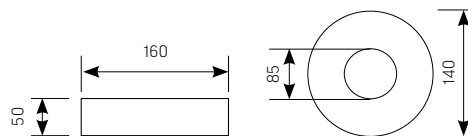

Аварийный даунлайт Basic

Материал корпуса поликарбонат
Тип действия: непостоянный

Артикул	Мощность	Световой поток рабочий/аварийный	Время работы от встроенного аккумулятора	Габаритные размеры, мм
V1-R0-00349-10A02-2000300	1,7W	-/110лм	3 ч	Ø140(85) x20mm Блок питания 160x50x35мм

○ белый