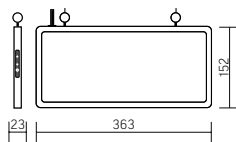

Световой указатель IP20 Basic односторонний

Алюминиевый корпус
Тип действия: постоянный
Размер упаковки светильника:
375×30×175mm

Артикул	Дистанция распознавания	Мощность	Время работы от встроенной АКБ	Исполнение	Габаритные размеры
V1-R0-70354-02A02-2400365	25 м	3W	1,5 ч	Одностороннее	363x152x23 мм

V1-R0-70351-21A01-2010

V1-R0-70351-21A01-2020

Аварийный даунлайт Basic

Материал корпуса поликарбонат
Тип действия: непостоянный

Артикул	Мощность	Световой поток рабочий/аварийный	Время работы от встроенного аккумулятора	Габаритные размеры, мм
V1-R0-00349-10A02-2000300	1,7W	-/110лм	3 ч	Ø140(85) x20mm Блок питания 160x50x35мм

○ белый

Аварийно-эвакуационный светильник IP65 Basic

Материал корпуса:
негорючий АБС пластик
Тип действия:
постоянный/непостоянный
Размер упаковки светильника:
365×65×120mm

Артикул	Мощность	Световой поток рабочий/аварийный	Исполнение	Время работы от встроенной АКБ	Дистанция распознавания	Габаритные размеры
V1-R0-70355-21A01-2000165	3,5W	130/140lm	Одностороннее	3 часа	18 м	355x110x55мм

V4-R0-00355-21A01-2000165	Защитная решетка	-	390x134x70мм
---------------------------	------------------	---	--------------