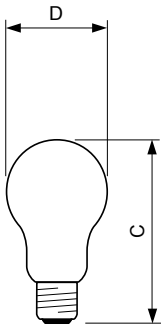

Метка энергоэффективности (EEL)	E
---------------------------------	---

Данные об изделии

Полный код продукта	871150035471684
Название продукта для заказа	Standard 60W E27 230V A55 FR 1CT/12X10F
EAN/UPC — продукт	8711500354716
Код заказа	35471684
Нумератор — количество на упаковку	1
Нумератор — упаковок на внешний короб	120
Материал № (12NC)	926000007317
Вес нетто (шт.)	0.025 kg
ILCOS Code	IAA/F-60-230-E27-55

Standard A-shape frosted

Чертеж размеров

Product	D (max)	D	C (max)
Standard 60W E27 230V A55 FR 1CT/12X10F	56 mm	55 mm	97 mm

STD 60W E27 230V A55 FR