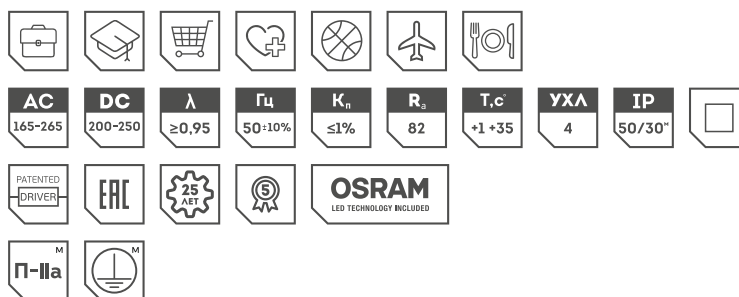

PATENTED

L-OFFICE
PREMIUM

L-office 32 Premium

Мощность 30 Вт
Пластиковый корпус
Металлический корпус
Диаграмма Д

Назначение

Светильник L-office 32 Premium предназначен для установки в помещениях торгово-офисного и административного назначения.