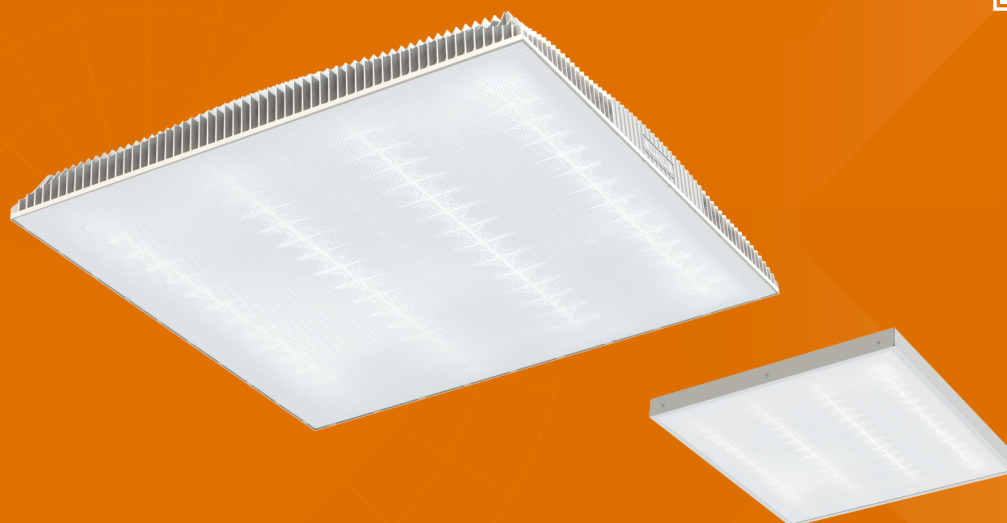

PATENTED

L-OFFICE
PREMIUM

L-office 32 Premium

Мощность 30 Вт
Пластиковый корпус
Металлический корпус
Диаграмма Д

Назначение

Светильник L-office 32 Premium предназначен для установки в помещениях торгово-офисного и административного назначения.

Корпус

Два варианта исполнения корпуса: пластик или металл. Корпус светильника, выполненный из пластика, позволяет сделать светильник в два раза легче существующих аналогов.

Оптика

Разработанное совместно с инженерами компании LEDEL светорассеивающее акриловое стекло NovattroPrism® с рифлёной поверхностью «микропризма» обеспечивает качественное рассеивание света, равномерную освещённость и максимальную светопрозрачность, аналогичную силикатному стеклу.

Косинусная диаграмма

Артикул	Мощность, Вт	Световой поток, лм	Диаграмма	Цветовая t, К	Материал корпуса
100010	30	3700	Д	5000	пластик
100111	30	3700	Д	4000	пластик
113103000852600	30	3700	Д	5000	металл
113103000842600	30	3700	Д	4000	металл

Вес и габариты

Вес, кг: 2,2 / 3,5^м

Возможные опции светильника*

Диммирование Smart DALI DMX512 0-10 (1-10) PWM Матовое стекло Силикатное стекло^м Крепление подвесное Крепление грильято

^мДля исполнения в металле
*Заказ светильника с дополнительными опциями требует дополнительного согласования с заводом.