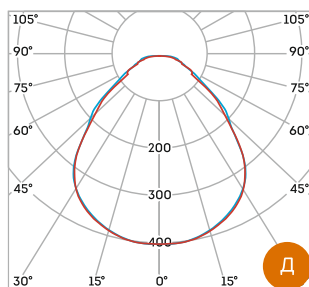

Косинусная диаграмма

Артикул	Мощность, Вт	Световой поток, лм	Диаграмма	Цветовая t, К	Материал корпуса
100010	30	3700	Д	5000	пластик
100111	30	3700	Д	4000	пластик
113103000852600	30	3700	Д	5000	металл
113103000842600	30	3700	Д	4000	металл