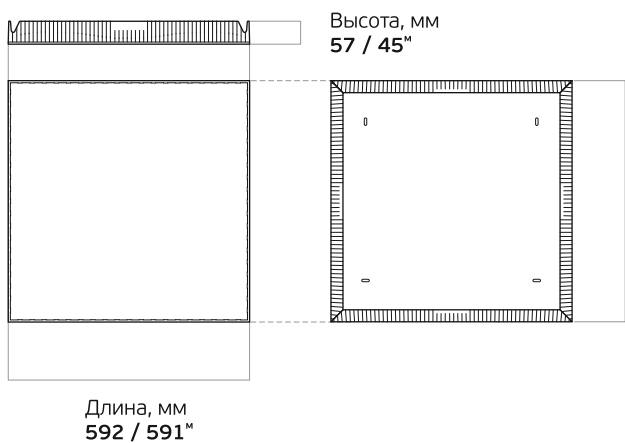

Вес и габариты

Вес, кг: 2,2 / 3,5^м

Возможные опции светильника*

Диммирование Smart DALI DMX512 0-10 (1-10) PWM Матовое стекло Силикатное стекло^м Крепление подвесное Крепление грильято

^мДля исполнения в металле
*Заказ светильника с дополнительными опциями требует дополнительного согласования с заводом.