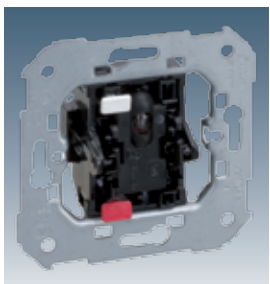

Белый	Слоновая кость	Графит
-30	-32	-38

Кнопочные выключатели 10 А 250 В-

7700150 -039 Кнопочный выключатель

Накладки

88017 -30 -32 -38
88018 -30 -32 -38
88010 -30 -32 -38 без пиктограммы

75150 -39 Кнопочный выключатель

75152 -39 Кнопочный выключатель
на размыкание цепи протекания тока

88017 -30 -32 -38
88018 -30 -32 -38
88010 -30 -32 -38 без пиктограммы

75153 -39 Шнуровой кнопочный выключатель

88051 -30 -32 -38

75104 -39 Одноклавишный выключатель с подсветкой

75204 -39 Проходной выключатель с подсветкой
(с 2-х мест, переключатель)

75254 -39 Проходной выключатель с 3-х мест с подсветкой
(перекрестный)

88011 -30 -32 -38

88063 -30 -32 -38
с информационной вставкой