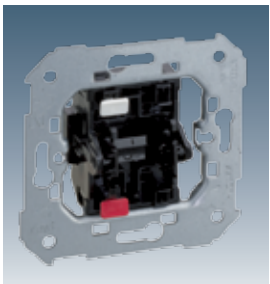

Белый	Слоновая кость	Графит
-30	-32	-38

Кнопочные выключатели 10 А 250 В-

7700150 -039 Кнопочный выключатель

Накладки

88017 -30 -32 -38
88018 -30 -32 -38
88010 -30 -32 -38 без пиктограммы

75150 -39 Кнопочный выключатель

75152 -39 Кнопочный выключатель
на размыкание цепи протекания тока

88017 -30 -32 -38
88018 -30 -32 -38
88010 -30 -32 -38 без пиктограммы

75153 -39 Шнуровой кнопочный выключатель

88051 -30 -32 -38

75104 -39 Одноклавишный выключатель с подсветкой

75204 -39 Проходной выключатель с подсветкой
(с 2-х мест, переключатель)

75254 -39 Проходной выключатель с 3-х мест с подсветкой
(перекрестный)

88011 -30 -32 -38

88063 -30 -32 -38
с информационной вставкой