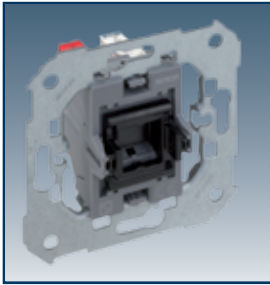

Белый	Слоновая кость	Графит
-30	-32	-38

Кнопочные выключатели 10 А 250 В-

7700150 -039 Кнопочный выключатель

Накладки

88017 -30 -32 -38
88018 -30 -32 -38
88010 -30 -32 -38 без пиктограммы

75150 -39 Кнопочный выключатель

75152 -39 Кнопочный выключатель
на размыкание цепи протекания тока

88017 -30 -32 -38
88018 -30 -32 -38
88010 -30 -32 -38 без пиктограммы

75153 -39 Шнуровой кнопочный выключатель

88051 -30 -32 -38

75104 -39 Одноклавишный выключатель с подсветкой

75204 -39 Проходной выключатель с подсветкой
(с 2-х мест, переключатель)

75254 -39 Проходной выключатель с 3-х мест с подсветкой
(перекрестный)

88011 -30 -32 -38

88063 -30 -32 -38
с информационной вставкой