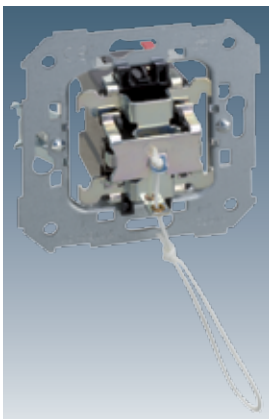

Белый	Слоновая кость	Графит
-30	-32	-38

Кнопочные выключатели 10 А 250 В-

7700150 -039 Кнопочный выключатель

Накладки

88017 -30 -32 -38
88018 -30 -32 -38
88010 -30 -32 -38 без пиктограммы

75150 -39 Кнопочный выключатель

75152 -39 Кнопочный выключатель
на размыкание цепи протекания тока

88017 -30 -32 -38
88018 -30 -32 -38
88010 -30 -32 -38 без пиктограммы

75153 -39 Шнуровой кнопочный выключатель

88051 -30 -32 -38

75104 -39 Одноклавишный выключатель с подсветкой

75204 -39 Проходной выключатель с подсветкой
(с 2-х мест, переключатель)

75254 -39 Проходной выключатель с 3-х мест с подсветкой
(перекрестный)

88011 -30 -32 -38

88063 -30 -32 -38
с информационной вставкой