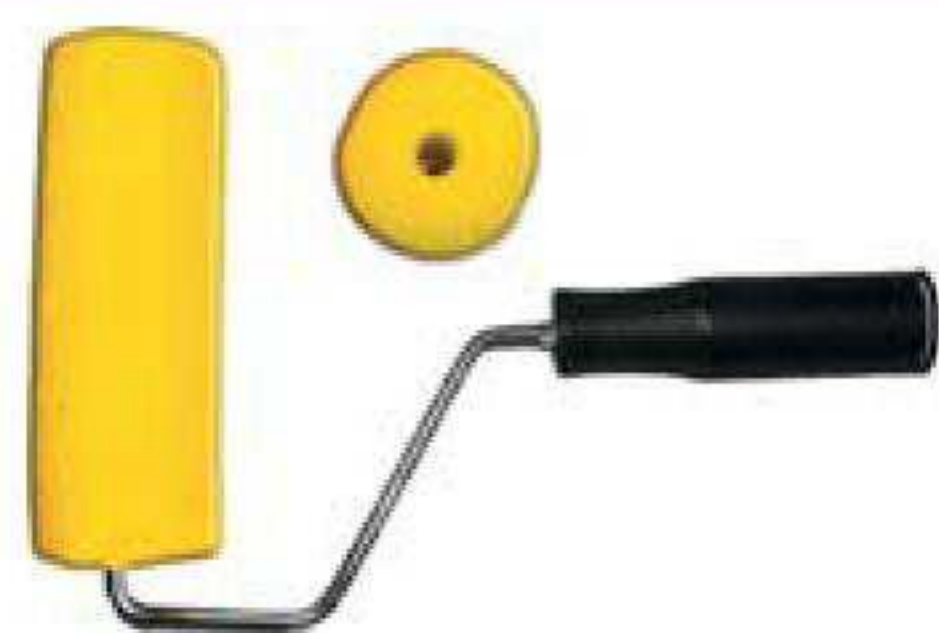

Система с пластиковым роликом, закрепленным на бюгеле 6 мм. Используется с вододисперсионными красками и водорастворимыми лаками.