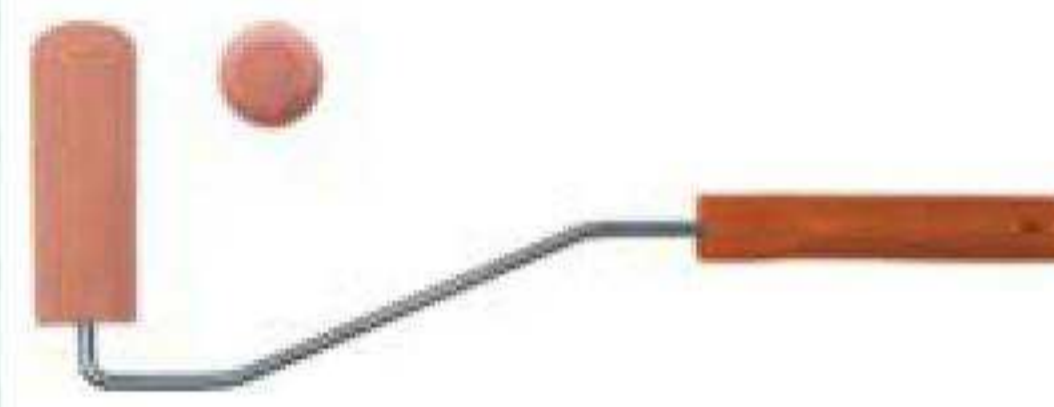

Ø15/37 мм, бюгель 6 мм. Поролоновый, с матерчатый внешним слоем, высота покрытия 11 (7+4) мм. Система с пластиковым роликом. Используется с вододисперсионными красками и водорастворимыми лаками.

РОЛИК «ФЛОК» МИНИ

КОД ПО КАТАЛОГУ	ДОПОЛНИТ. ИНФ-Я	ОПИСАНИЕ ТОВАРА	УПАКОВКА / КОРОБКА
02721	FIT IT	100 мм	800
02723	FIT IT	150 мм	450

Ø15/37 мм. Поролоновый, с матерчатый внешним слоем, высота покрытия 11 (7+4) мм. Система с пластиковым роликом. Повышенная износостойчивость по сравнению со стандартными поролоновыми валиками. Используется с вододисперсионными красками и водорастворимыми лаками. Для валиков типа 0271.

РУЧКА ЗАПАСНАЯ ДЛЯ ВАЛИКА

КОД ПО КАТАЛОГУ	ДОПОЛНИТ. ИНФ-Я	ОПИСАНИЕ ТОВАРА	УПАКОВКА / КОРОБКА
02742	FIT IT	150 мм	200
02743	FIT IT	180 мм	150
02744	FIT IT	230 мм	150