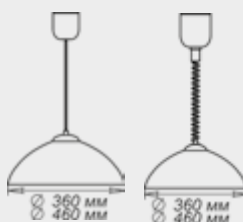

1.1.1. ДЕКОРАТИВНЫЕ С ТОНКИМ СТЕКЛОМ

Серия «Флора»

золото

хром

штамп металл

Размер, мм	Лампа	Клипса тип/цвет		
		золото	хром	штамп металл
Ф 250 h 72	1*E27, max 60w	1005204388	1005204389	1005205624
Ф 300 h 82	1*E27, max 60w	1005204392	1005204393	-
Ф 300 h 82	2*E27, max 60w	1005204394	1005204395	1005205625
Ф 400 h 112	2*E27, max 60w	1005204396*	1005204397*	-
Ф 400 h 112	3*E27, max 60w	1005204398*	1005204399*	-
Ф 500 h 135	3*E27, max 60w	1005204400*	1005204401*	-

* позиция под заказ, требуется уточнение минимальной партии заказа.

Размер, мм	Лампа	Клипса тип/цвет		
		золото	хром	штамп металл
300*156*82	1*E27, max 60w	1005204390	1005204391	1005205626

Размер, мм	Лампа	Крепеж	
		проволочный хром	планка металл
300*300	1*E27, max 60w	1005205515	1005205728
150*220	1*E27, max 60w	1005205510	1005205627
150*360	2*E27, max 60w	1005205511	1005205628
150*700	4*E27, max 60w	1005205512	-
210*245	1*E27, max 60w	1005205513	1005205629
210*290	1*E27, max 60w	1005205514	-