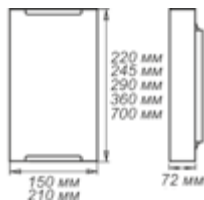

1.1.1. ДЕКОРАТИВНЫЕ С ТОНКИМ СТЕКЛОМ

Серия «Флора»

золото

хром

штамп металл

Размер, мм	Лампа	Клипса тип/цвет		
		золото	хром	штамп металл
Ф 250 h 72	1*E27, max 60w	1005204388	1005204389	1005205624
Ф 300 h 82	1*E27, max 60w	1005204392	1005204393	-
Ф 300 h 82	2*E27, max 60w	1005204394	1005204395	1005205625
Ф 400 h 112	2*E27, max 60w	1005204396*	1005204397*	-
Ф 400 h 112	3*E27, max 60w	1005204398*	1005204399*	-
Ф 500 h 135	3*E27, max 60w	1005204400*	1005204401*	-

* позиция под заказ, требуется уточнение минимальной партии заказа.

Размер, мм	Лампа	Клипса тип/цвет		
		золото	хром	штамп металл
300*156*82	1*E27, max 60w	1005204390	1005204391	1005205626

Размер, мм	Лампа	Крепеж	
		проволочный хром	планка металл
300*300	1*E27, max 60w	1005205515	1005205728
150*220	1*E27, max 60w	1005205510	1005205627
150*360	2*E27, max 60w	1005205511	1005205628
150*700	4*E27, max 60w	1005205512	-
210*245	1*E27, max 60w	1005205513	1005205629
210*290	1*E27, max 60w	1005205514	-