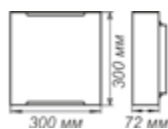

1.1.1. ДЕКОРАТИВНЫЕ С ТОНКИМ СТЕКЛОМ

Серия «Флора»

золото

хром

штамп металл

Размер, мм	Лампа	Клипса тип/цвет		
		золото	хром	штамп металл
Ф 250 h 72	1*E27, max 60w	1005204388	1005204389	1005205624
Ф 300 h 82	1*E27, max 60w	1005204392	1005204393	-
Ф 300 h 82	2*E27, max 60w	1005204394	1005204395	1005205625
Ф 400 h 112	2*E27, max 60w	1005204396*	1005204397*	-
Ф 400 h 112	3*E27, max 60w	1005204398*	1005204399*	-
Ф 500 h 135	3*E27, max 60w	1005204400*	1005204401*	-

* позиция под заказ, требуется уточнение минимальной партии заказа.

Размер, мм	Лампа	Клипса тип/цвет		
		золото	хром	штамп металл
300*156*82	1*E27, max 60w	1005204390	1005204391	1005205626

Размер, мм	Лампа	Крепеж	
		проволочный хром	планка металл
300*300	1*E27, max 60w	1005205515	1005205728
150*220	1*E27, max 60w	1005205510	1005205627
150*360	2*E27, max 60w	1005205511	1005205628
150*700	4*E27, max 60w	1005205512	-
210*245	1*E27, max 60w	1005205513	1005205629
210*290	1*E27, max 60w	1005205514	-