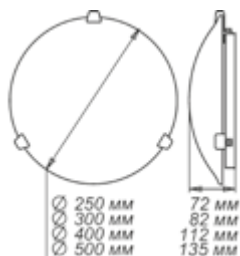

1.1.1. ДЕКОРАТИВНЫЕ С ТОНКИМ СТЕКЛОМ

Серия «Флора»

золото

хром

штамп металл

Размер, мм	Лампа	Клипса тип/цвет		
		золото	хром	штамп металл
Ф 250 h 72	1*E27, max 60w	1005204388	1005204389	1005205624
Ф 300 h 82	1*E27, max 60w	1005204392	1005204393	-
Ф 300 h 82	2*E27, max 60w	1005204394	1005204395	1005205625
Ф 400 h 112	2*E27, max 60w	1005204396*	1005204397*	-
Ф 400 h 112	3*E27, max 60w	1005204398*	1005204399*	-
Ф 500 h 135	3*E27, max 60w	1005204400*	1005204401*	-

* позиция под заказ, требуется уточнение минимальной партии заказа.

Размер, мм	Лампа	Клипса тип/цвет		
		золото	хром	штамп металл
300*156*82	1*E27, max 60w	1005204390	1005204391	1005205626

Размер, мм	Лампа	Крепеж	
		проволочный хром	планка металл
300*300	1*E27, max 60w	1005205515	1005205728
150*220	1*E27, max 60w	1005205510	1005205627
150*360	2*E27, max 60w	1005205511	1005205628
150*700	4*E27, max 60w	1005205512	-
210*245	1*E27, max 60w	1005205513	1005205629
210*290	1*E27, max 60w	1005205514	-