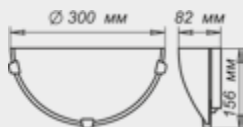

1.1.1. ДЕКОРАТИВНЫЕ С ТОНКИМ СТЕКЛОМ

Серия «Флора»

золото

хром

штамп металл

Размер, мм	Лампа	Клипса тип/цвет		
		золото	хром	штамп металл
Ф 250 h 72	1*E27, max 60w	1005204388	1005204389	1005205624
Ф 300 h 82	1*E27, max 60w	1005204392	1005204393	-
Ф 300 h 82	2*E27, max 60w	1005204394	1005204395	1005205625
Ф 400 h 112	2*E27, max 60w	1005204396*	1005204397*	-
Ф 400 h 112	3*E27, max 60w	1005204398*	1005204399*	-
Ф 500 h 135	3*E27, max 60w	1005204400*	1005204401*	-

* позиция под заказ, требуется уточнение минимальной партии заказа.

Размер, мм	Лампа	Клипса тип/цвет		
		золото	хром	штамп металл
300*156*82	1*E27, max 60w	1005204390	1005204391	1005205626

Размер, мм	Лампа	Крепеж	
		проволочный хром	планка металл
300*300	1*E27, max 60w	1005205515	1005205728
150*220	1*E27, max 60w	1005205510	1005205627
150*360	2*E27, max 60w	1005205511	1005205628
150*700	4*E27, max 60w	1005205512	-
210*245	1*E27, max 60w	1005205513	1005205629
210*290	1*E27, max 60w	1005205514	-