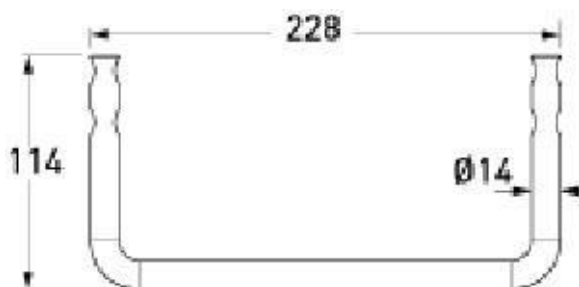

Saves Your Energy

Скоба заземления PSS924

Название:	Скоба заземления U-формы
Тип:	PSS924
Код EAN:	6418677414305
Применение:	Для организации оперативного ответвления от защищенного провода. Устанавливается стационарно. Используется совместно с оперативным ответвительным зажимом SL36.
Упаковка:	50/1800
Единица:	PCS
Техническая спецификация:	
Вес (кг):	0.181
Усилие затяжки (Нм):	40