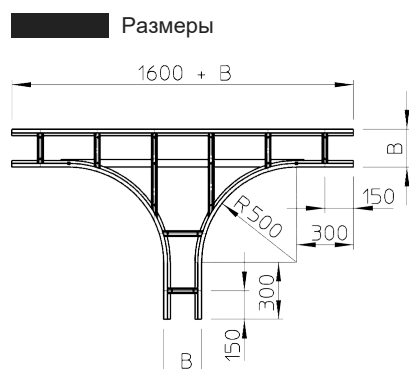

## Т-образная секция

Артикул: 6312815  
Тип: WLT 1120 VA4571

Т-образная секция горизонтальная, для всех кабельных лотков лестничного типа для больших расстояний с высотой боковой стенки 110 мм.

Тип	Ширина, мм	Упаковка, шт.	Вес, кг/100 шт.	Арт. №
WLT 1120 VA4571	200	1	1750,000	6312815
WLT 1130 VA4571	300	1	1870,000	6312817
WLT 1140 VA4571	400	1	1990,000	6312819
WLT 1150 VA4571	500	1	2147,000	6312821
WLT 1160 VA4571	600	1	2340,000	6312823