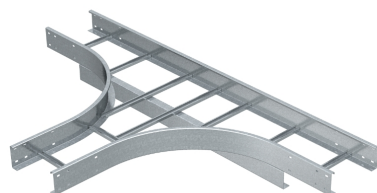

## Т-образная секция

Артикул: 6312815  
Тип: WLT 1120 VA4571

Т-образная секция горизонтальная, для всех кабельных лотков лестничного типа для больших расстояний с высотой боковой стенки 110 мм.

Тип	Ширина, мм	Упаковка, шт.	Вес, кг/100 шт.	Арт. №
WLT 1120 VA4571	200	1	1750,000	6312815
WLT 1130 VA4571	300	1	1870,000	6312817
WLT 1140 VA4571	400	1	1990,000	6312819
WLT 1150 VA4571	500	1	2147,000	6312821
WLT 1160 VA4571	600	1	2340,000	6312823