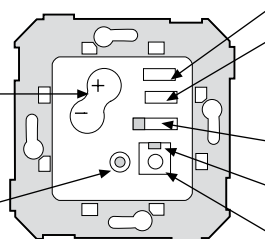

82512 -30 -31 -38

Лицевая панель пульта

Регулировка громкости
 Разъем для подключения наушников audio mini-jack (3,5 мм)
 Разъем для подключения внешнего источника audio mini-jack (3,5 мм)

Индикатор работы
 Кнопка вкл/выкл, Таймер отключения

05222 -39

Пульт дистанционного управления, FM-тюнер цифровой питание от одноканальной звуковой станции арт. 05031-39
 FM-тюнер диапазон частот 87,5 - 108 МГц
 кнопка сброса ранее сохраненных радиостанций
 подключение 1 динамика (моно) и 2-х динамиков (стерео)
 регулирование громкости кнопкой (80 дБ, 64 клика)
 стерео-выход max 4 динамика по 32 Ом
 моно-выход max 4 динамика по 32 Ом
 регулировка и отключение звука
 дистанционная вкл/выкл аудио сигнала из центра
 выбор радиостанций из приёмника подключенного к базовой станции
 разъем для подключения наушников audio mini-jack (3,5 мм)

82522 -30 -31 -38

Лицевая панель пульта

Регулировка громкости
 Разъем для подключения наушников audio mini-jack (3,5 мм)

Поиск радиостанций
 Сброс сохраненных радиостанций
 Переключатель источника сигнала FM-тюнер или базовая станция
 Индикатор работы
 Кнопка вкл/выкл