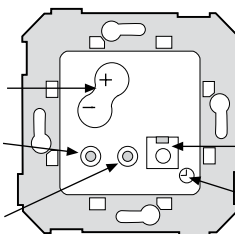

Белый	Слоновая кость	Графит	Алюминий	Шампань
-30 -65	-31 -62	-38	-33	-34

Звук

Звуковые периферийные устройства к базовой одноканальной станции

Накладки

05212 -39

Пульт дистанционного управления, цифровой питание от одноканальной звуковой станции арт. 05031-39
 подключение 1 динамика (моно) и 2-х динамиков (стерео)
 регулирование громкости кнопкой (80 дБ, 64 клика)
 стерео-выход max 4 динамика по 32 Ом
 моно-выход max 4 динамика по 32 Ом
 дистанционная вкл/выкл аудио сигнала из центра
 разъем для подключения наушников audio mini-jack (3,5 мм)
 разъем для подключения внешнего источника audio mini-jack (3,5 мм)
 автоматического отключение через 20 мин

82512 -30 -31 -38

Лицевая панель пульта

Регулировка громкости
 Разъем для подключения наушников audio mini-jack (3,5 мм)
 Разъем для подключения внешнего источника audio mini-jack (3,5 мм)

Индикатор работы
 Кнопка вкл/выкл, Таймер отключения

05222 -39

Пульт дистанционного управления, FM-тюнер цифровой питание от одноканальной звуковой станции арт. 05031-39
 FM-тюнер диапазон частот 87,5 - 108 МГц
 кнопка сброса ранее сохраненных радиостанций
 подключение 1 динамика (моно) и 2-х динамиков (стерео)
 регулирование громкости кнопкой (80 дБ, 64 клика)
 стерео-выход max 4 динамика по 32 Ом
 моно-выход max 4 динамика по 32 Ом
 регулировка и отключение звука
 дистанционная вкл/выкл аудио сигнала из центра
 выбор радиостанций из приёмника подключенного к базовой станции
 разъем для подключения наушников audio mini-jack (3,5 мм)

82522 -30 -31 -38

Лицевая панель пульта

Регулировка громкости
 Разъем для подключения наушников audio mini-jack (3,5 мм)

Поиск радиостанций
 Сброс сохраненных радиостанций
 Переключатель источника сигнала FM-тюнер или базовая станция
 Индикатор работы
 Кнопка вкл/выкл