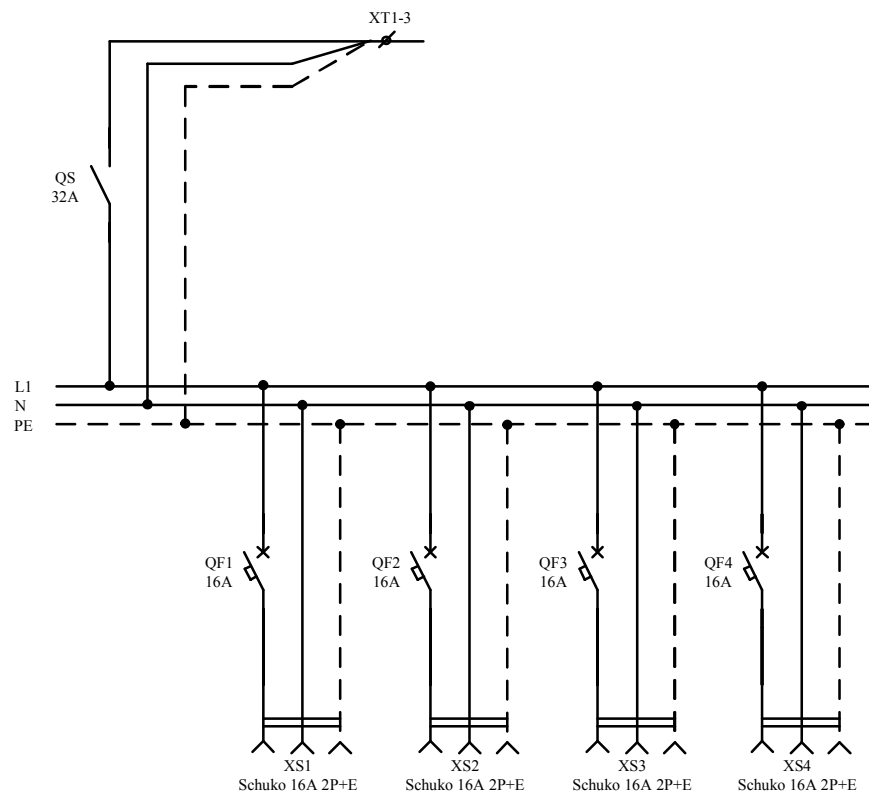

0070017

ООО «МЕГА ГРУП»
Москва, Грузинский пер., дом 3, офис 158
Тел. +7 495 933 50 00
+7 800 250 50 20

Лист   Листов

2

2