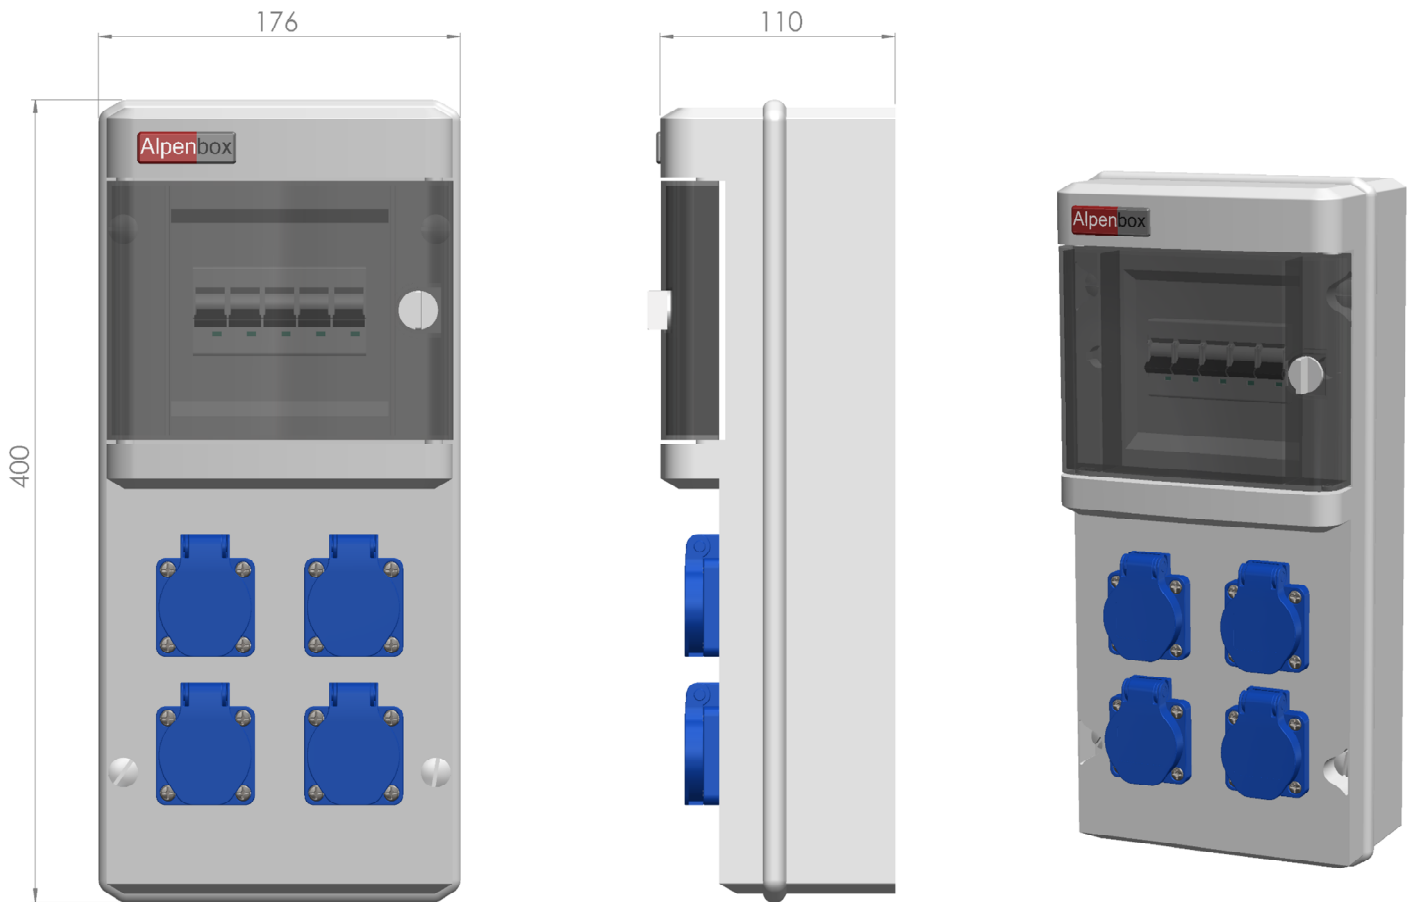

Ввод:	Сальник M25 9-17 мм. – 1 шт.	Выкл.Нагр. 1P/32A 12,5kA
	Клеммы 6 мм.кв – 3 шт.	
Выход:	Розетка Schuko 16A 2P+E – 4 шт.	Авт.Выкл. 1P/16A 6kA хар-ка C – 4 шт.

U_n	220 V
I_{max}	32 A
P_{max}	7 kW
IP	54
№ 0000/00000000/000-0000	