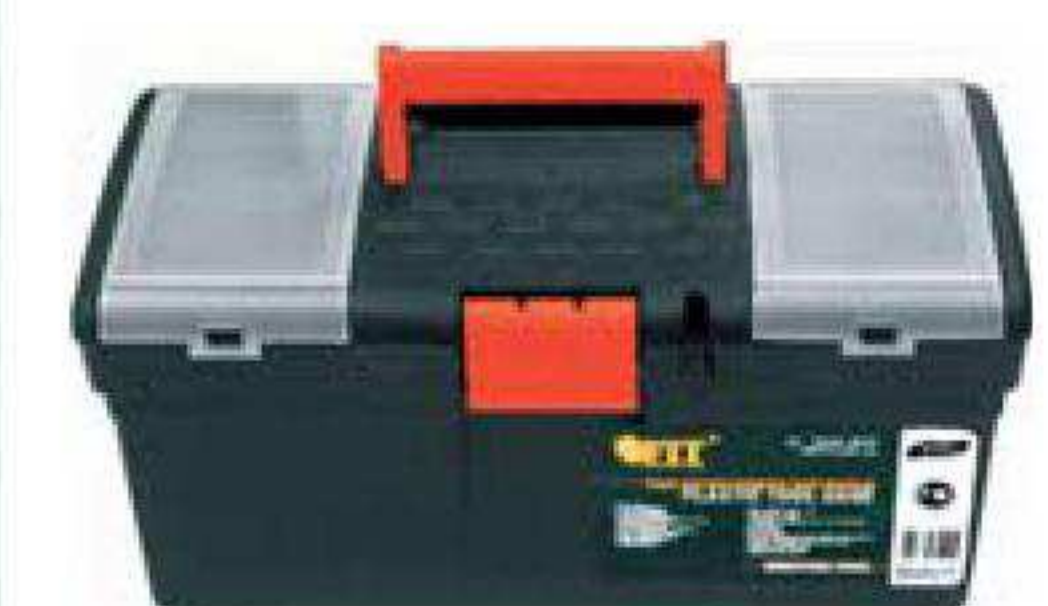

65525	FIT IT	16" (40 x 21 x 25 см)	6

Пластиковый. Подвижный лоток. Два органайзера с крышкой.