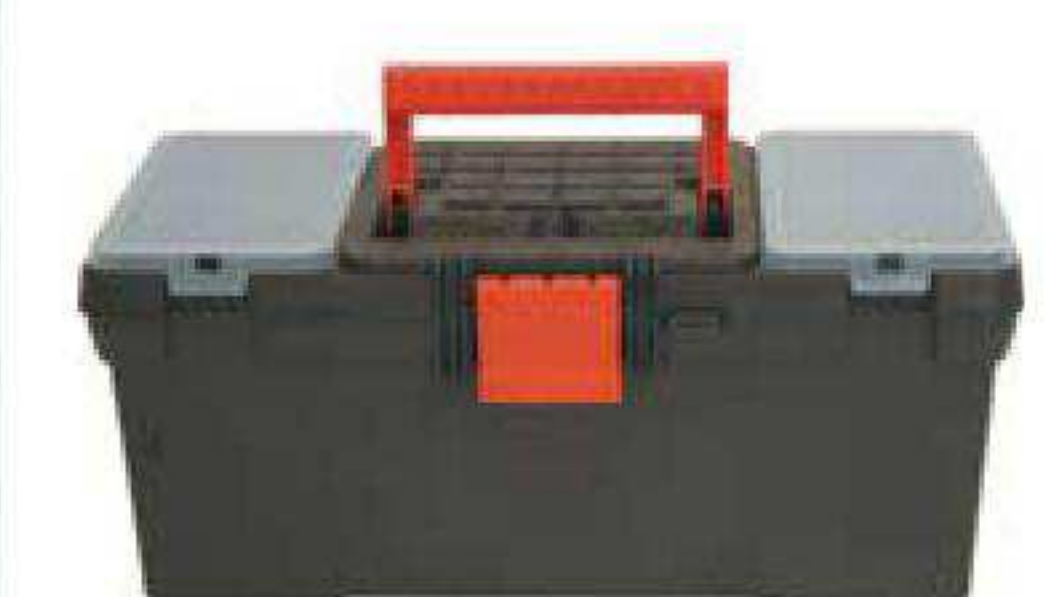

65528	FIT РОС	16" (39 x 20 x 17 см)	6

Пластиковый. Подвижный лоток. Два органайзера с крышкой.