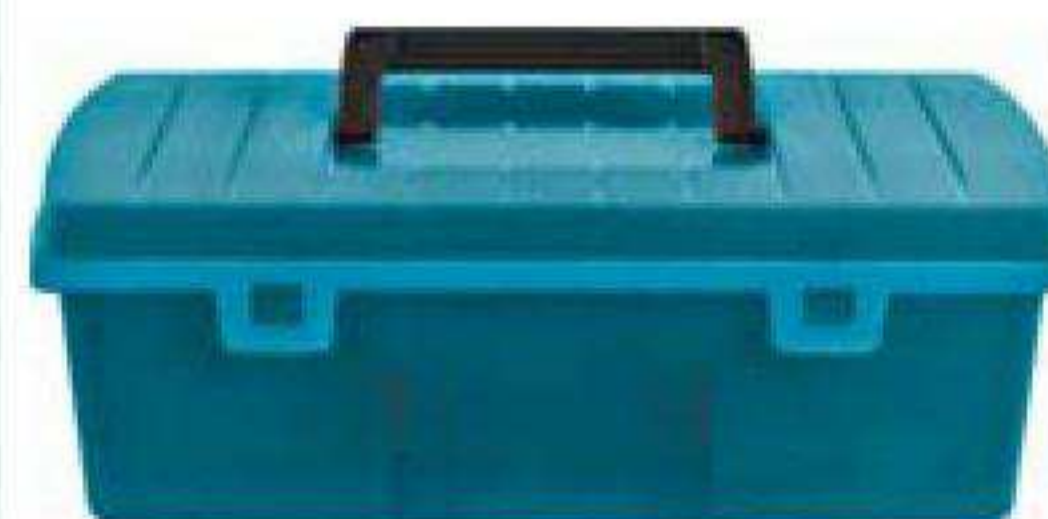

65496	FIT РОС	12" (30 x 13 x 10 см)	12
65497	FIT РОС	13" (32,5 x 14,5 x 11,5 см)	12
65498	FIT РОС	14" (35 x 16,5 x 12,5 см)	6

Пластиковый. 2 переставных разделителя