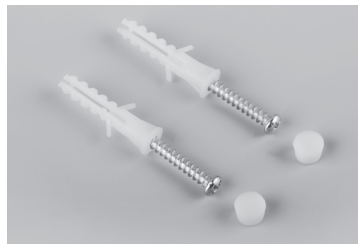

AL3009

ПЫЛЕВЛАГОЗАЩИЩЕННЫЙ НАКЛАДНОЙ СВЕТИЛЬНИК
С МИКРОВОЛНОВЫМ ДАТЧИКОМ

Feron

МИКРОВОЛНОВЫЙ
ДАТЧИК

Набор крепежей
в комплекте

Накладной светодиодный светильник **AL3009** TM Feron разработан специально для помещений с повышенным содержанием пыли и влаги. Используется в подсобных, складских и производственных помещениях, идеально подходит для сферы ЖКХ и коммунальных хозяйств.

Светильник имеет встроенный микроволновый датчик движения, который создаёт зону электромагнитного поля и реагирует на движения в этой зоне, управляя при этом включением и выключением светильника в помещениях с нерегулярной потребностью в освещении.

ОСОБЕННОСТИ:

- Материал корпуса из долговечного пластика – обеспечивает стойкость к механическому воздействию и высоким температурам
- Матовый рассеиватель предотвращает слепящий эффект от светильника, а также обеспечивает широкий угол рассеивания света
- Драйвер нового поколения с высоким КПД
- Долговечный силиконовый уплотнитель
- Удобный и простой монтаж
- В комплект входят все необходимые крепежи

Модель	Артикул	Мощность	Световой поток	Цветовая температура	Рекомендуемая высота установки	Расстояние обнаружения	Угол обнаружения	Пороговая освещенность	Время задержки	Цвет корпуса	Размеры D×H
AL3009	41320	12W	900Lm	4000K	3-4м	7-8м	120°	20лк	20 с	белый	Ø155×50мм
	41321			6500K							